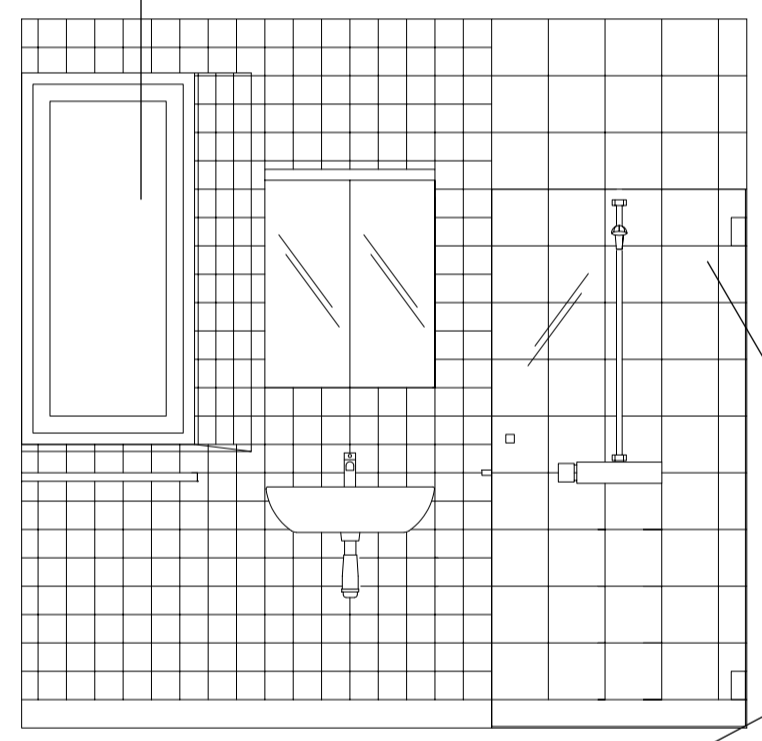

MATERIAL OCH KULÖRER

Höjdenvändan - LERUM

KÖK
 Köksbänk:
 Laminat, VirrVarr, vit
 Kakel över bänk:
 Höganäs Arkitekt
 100x300, ljusgrå
 794223
 Kulör vägg och skåp:
 NCS S 1002-Y, bruten vit

SOVRUM
 (RUM i 1RoK)
 Fondvägg:
 NCS S 2002-Y, ljus varmgrå
 Övriga väggar:
 NCS S 1002-Y, bruten vit

Badrumsexempel med fönster

BADRUM
 Golv:
 Tarkett Optima, ljusgrå
 3242864
 Kakel fondvägg:
 Höganäs Harmony
 200x200, grå blank
 H30905K
 Kulör övriga väggar:
 Höganäs Harmony
 100x100, vit matt
 H1040100M