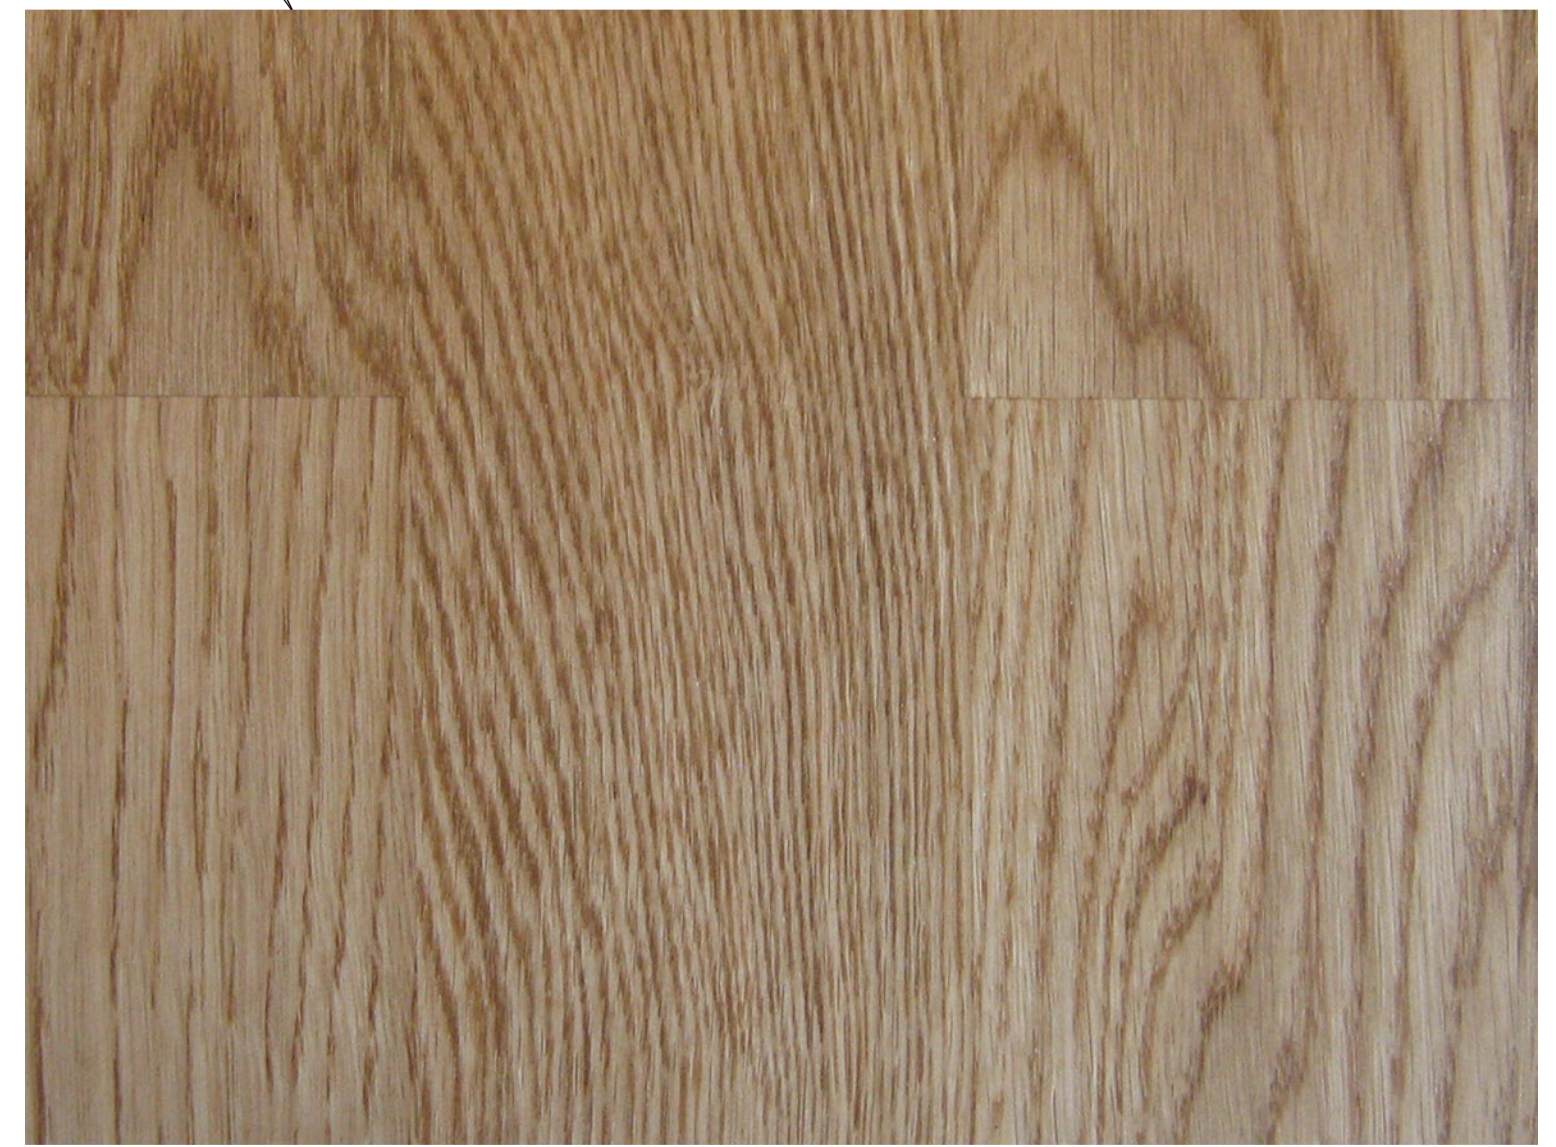

HALL
Golvklinter:
Höganäs Altaj
300x600, Bronzo
0077508