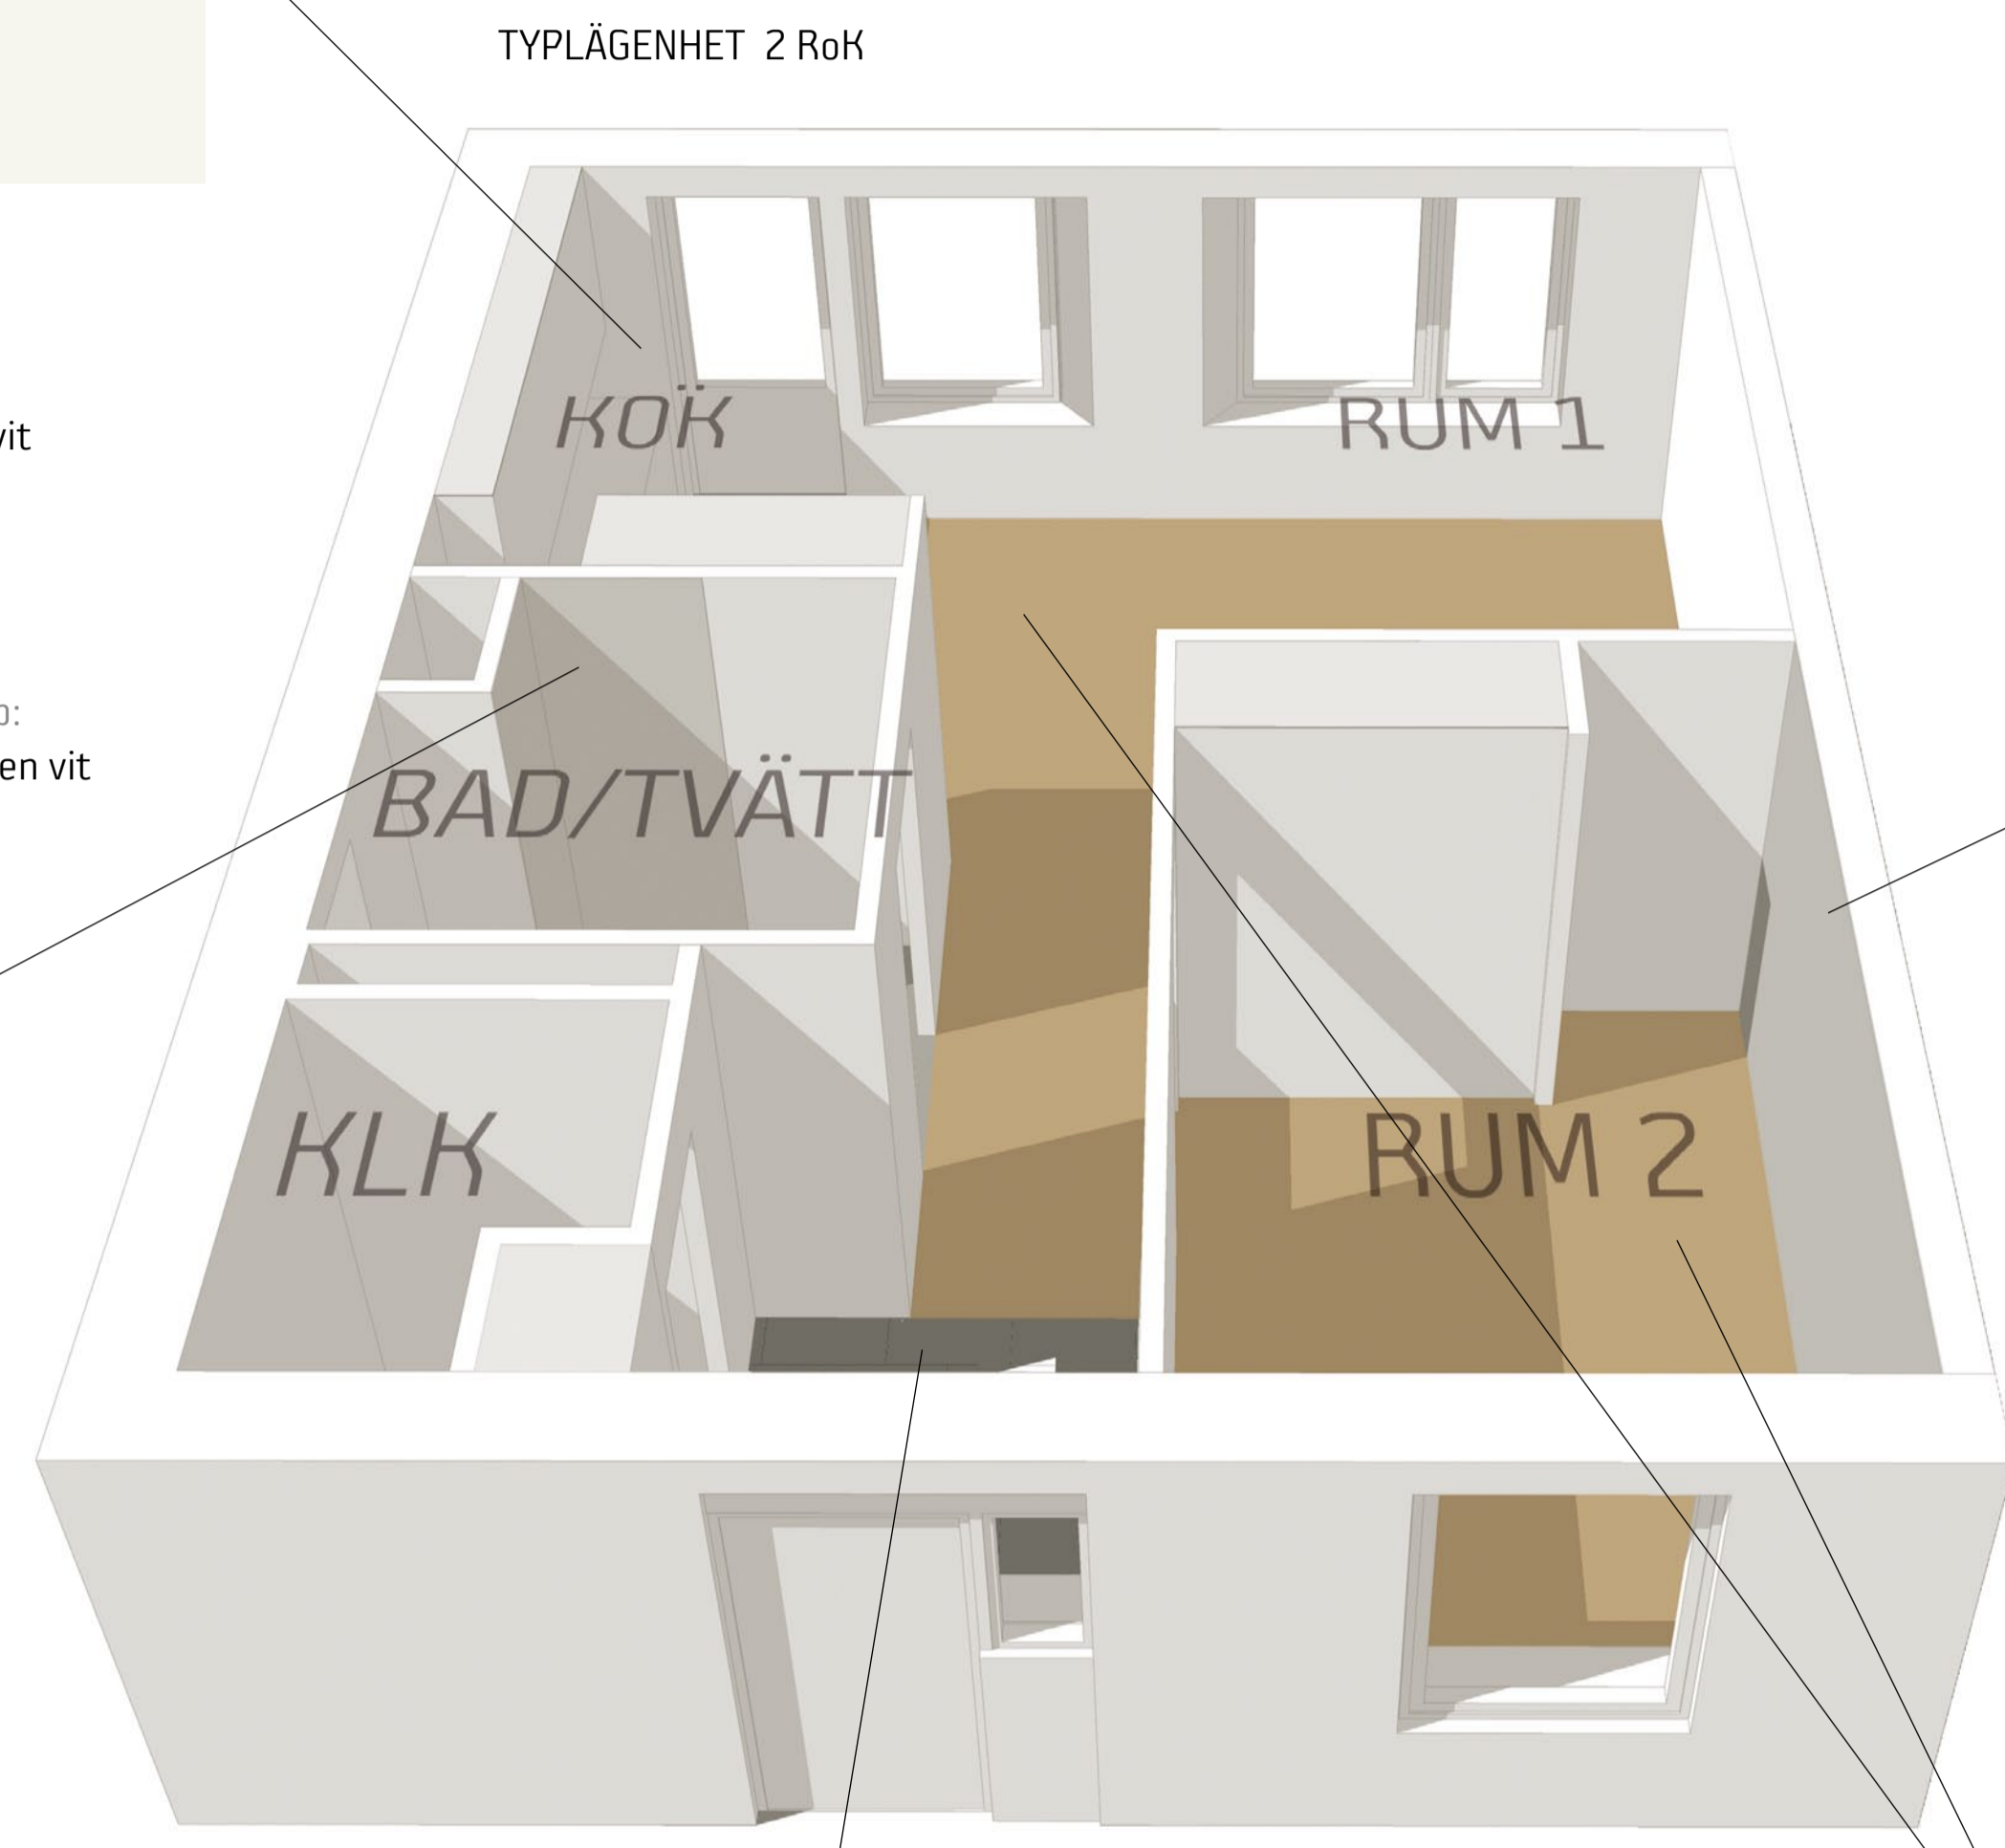

MATERIAL OCH KULÖRER

Höjdenvändan - LERUM

KÖK
 Köksbänk:
 Laminat, VirrVarr, vit
 Kakel över bänk:
 Höganäs Arkitekt
 100x300, ljusgrå
 794223
 Kulör vägg och skåp:
 NCS S 1002-Y, bruten vit

SOVRUM
 (RUM i 1RoK)
 Fondvägg:
 NCS S 2002-Y, ljus varmgrå
 Övriga väggar:
 NCS S 1002-Y, bruten vit

Badrumsexempel med fönster

BADRUM
 Golv:
 Tarkett Optima, ljusgrå
 3242864
 Kakel fondvägg:
 Höganäs Harmony
 200x200, grå blank
 H30905K
 Kulör övriga väggar:
 Höganäs Harmony
 100x100, vit matt
 H1040100M