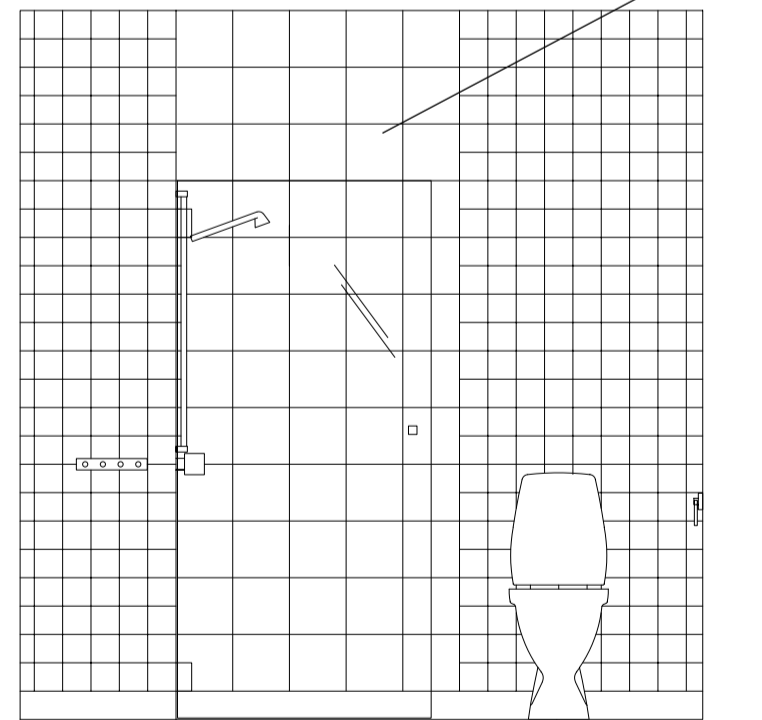

MATERIAL OCH KULÖRER

Höjdenvändan - LERUM

KÖK
Köksbänk:
Laminat, VirrVarr, vit
Kakel över bänk:
Höganäs Arkitekt
100x300, ljusgrå
794223
Kulör vägg och skåp:
NCS S 1002-Y, bruten vit

SOVRUM
(RUM i 1RoK)
Fondvägg:
NCS S 2002-Y, ljus varmgrå
Övriga väggar:
NCS S 1002-Y, bruten vit

Badrumsexempel med fönster

BADRUM
Golv:
Tarkett Optima, ljusgrå
3242864
Kakel fondvägg:
Höganäs Harmony
200x200, grå blank
H30905K
Kulör övriga väggar:
Höganäs Harmony
100x100, vit matt
H1040100M

**KÖK, VARDAGSRUM
OCH SOVRUM**
Golv:
Ekparkett
Golvsocel:
Ek

HALL
Golvklinter:
Höganäs Altaj
300x600, Bronzo
0077508