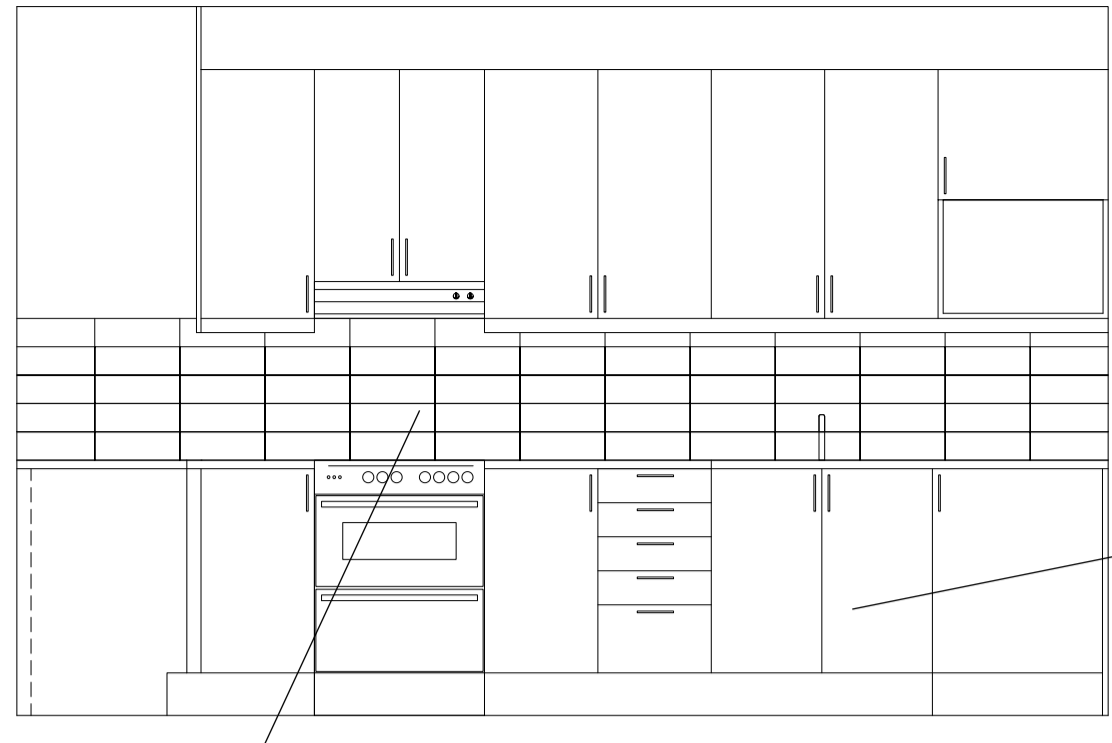

MATERIAL OCH KULÖRER

Höjdenvändan - LERUM

KÖK
 Köksbänk:
 Laminat, VirrVarr, vit
 Kakel över bänk:
 Höganäs Arkitekt
 100x300, ljusgrå
 794223
 Kulör vägg och skåp:
 NCS S 1002-Y, bruten vit

SOVRUM
 (RUM i 1RoK)
 Fondvägg:
 NCS S 2002-Y, ljus varmgrå
 Övriga väggar:
 NCS S 1002-Y, bruten vit

Badrumsexempel med fönster

BADRUM
 Golv:
 Tarkett Optima, ljusgrå
 3242864
 Kakel fondvägg:
 Höganäs Harmony
 200x200, grå blank
 H30905K
 Kulör övriga väggar:
 Höganäs Harmony
 100x100, vit matt
 H1040100M