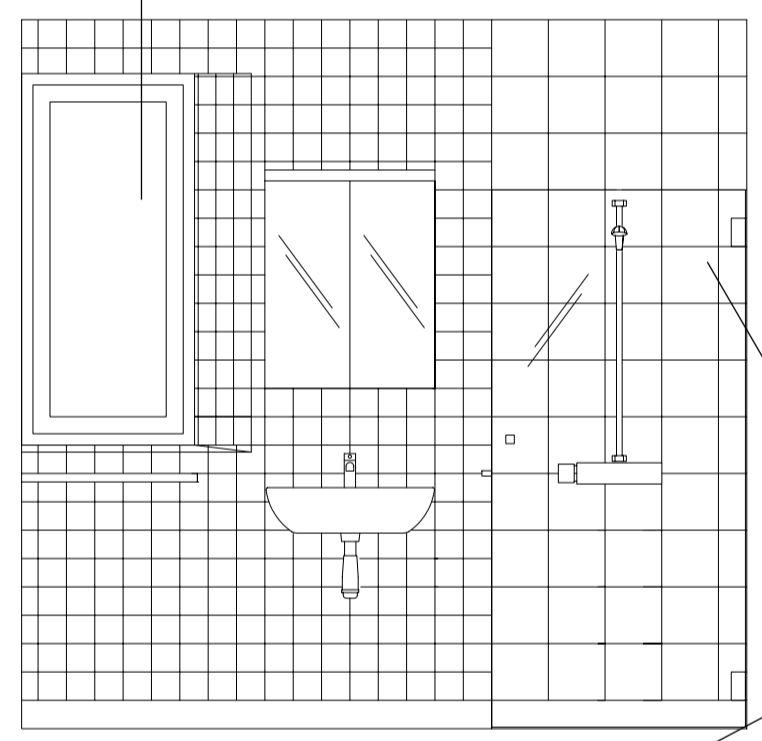

MATERIAL OCH KULÖRER

Höjdenvändan - LERUM

SPIREA

KÖK

Köksbänk:
Laminat, VirrVarr, vit
Kakel över bänk:
Höganäs Arkitekt
100x300, ljusgrå
794223
Kulör vägg och skåp:
NCS S 1002-Y, bruten vit

SOVRUM (RUM i 1RoK)

Fondvägg:
NCS S 1002-Y, bruten vit
Övriga väggar:
NCS S 1002-Y, bruten vit

Badrumsexempel med fönster

BADRUM

Golv:
Tarkett Optima, ljusgrå
3242864
Kakel fondvägg:
Höganäs Harmony
200x200, vit blank
H30100K
Kulör övriga väggar:
Höganäs Harmony
100x100, vit matt
H1040100M