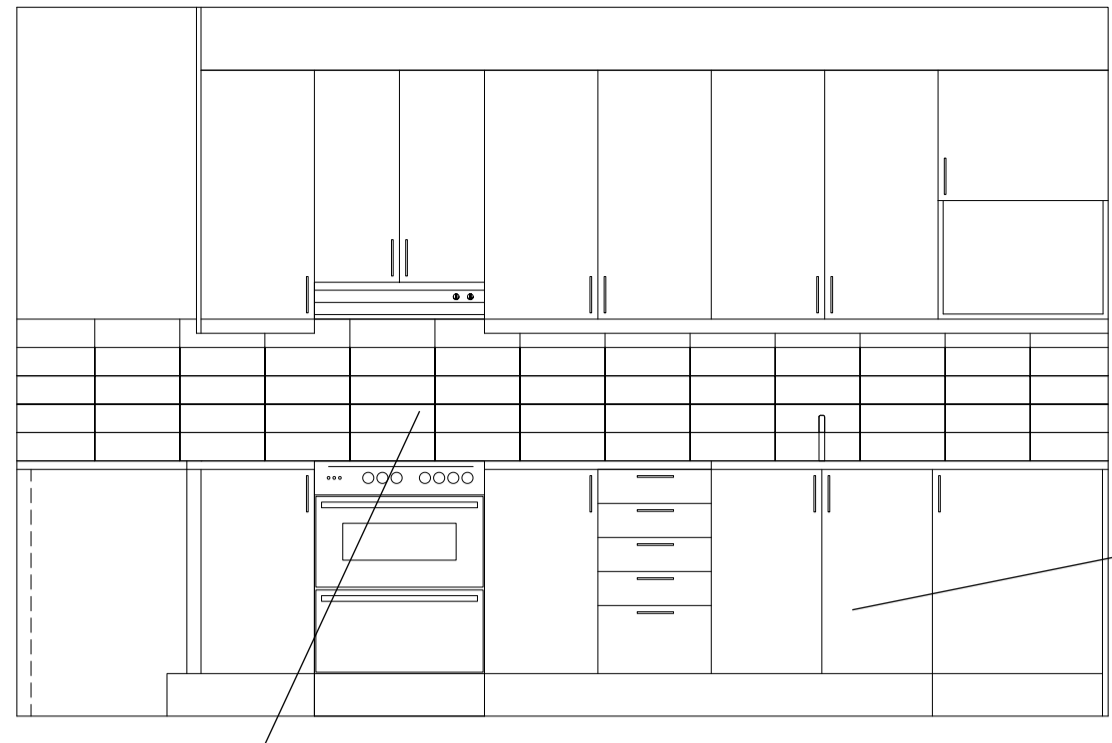

MATERIAL OCH KULÖRER

Höjdenvändan - LERUM

SPIREA

KÖK

Köksbänk:
Laminat, VirrVarr, vit
Kakel över bänk:
Höganäs Arkitekt
100x300, ljusgrå
794223
Kulör vägg och skåp:
NCS S 1002-Y, bruten vit

SOVRUM (RUM i 1RoK)

Fondvägg:
NCS S 1002-Y, bruten vit
Övriga väggar:
NCS S 1002-Y, bruten vit

Badrumsexempel med fönster

BADRUM

Golv:
Tarkett Optima, ljusgrå
3242864
Kakel fondvägg:
Höganäs Harmony
200x200, vit blank
H30100K
Kulör övriga väggar:
Höganäs Harmony
100x100, vit matt
H1040100M