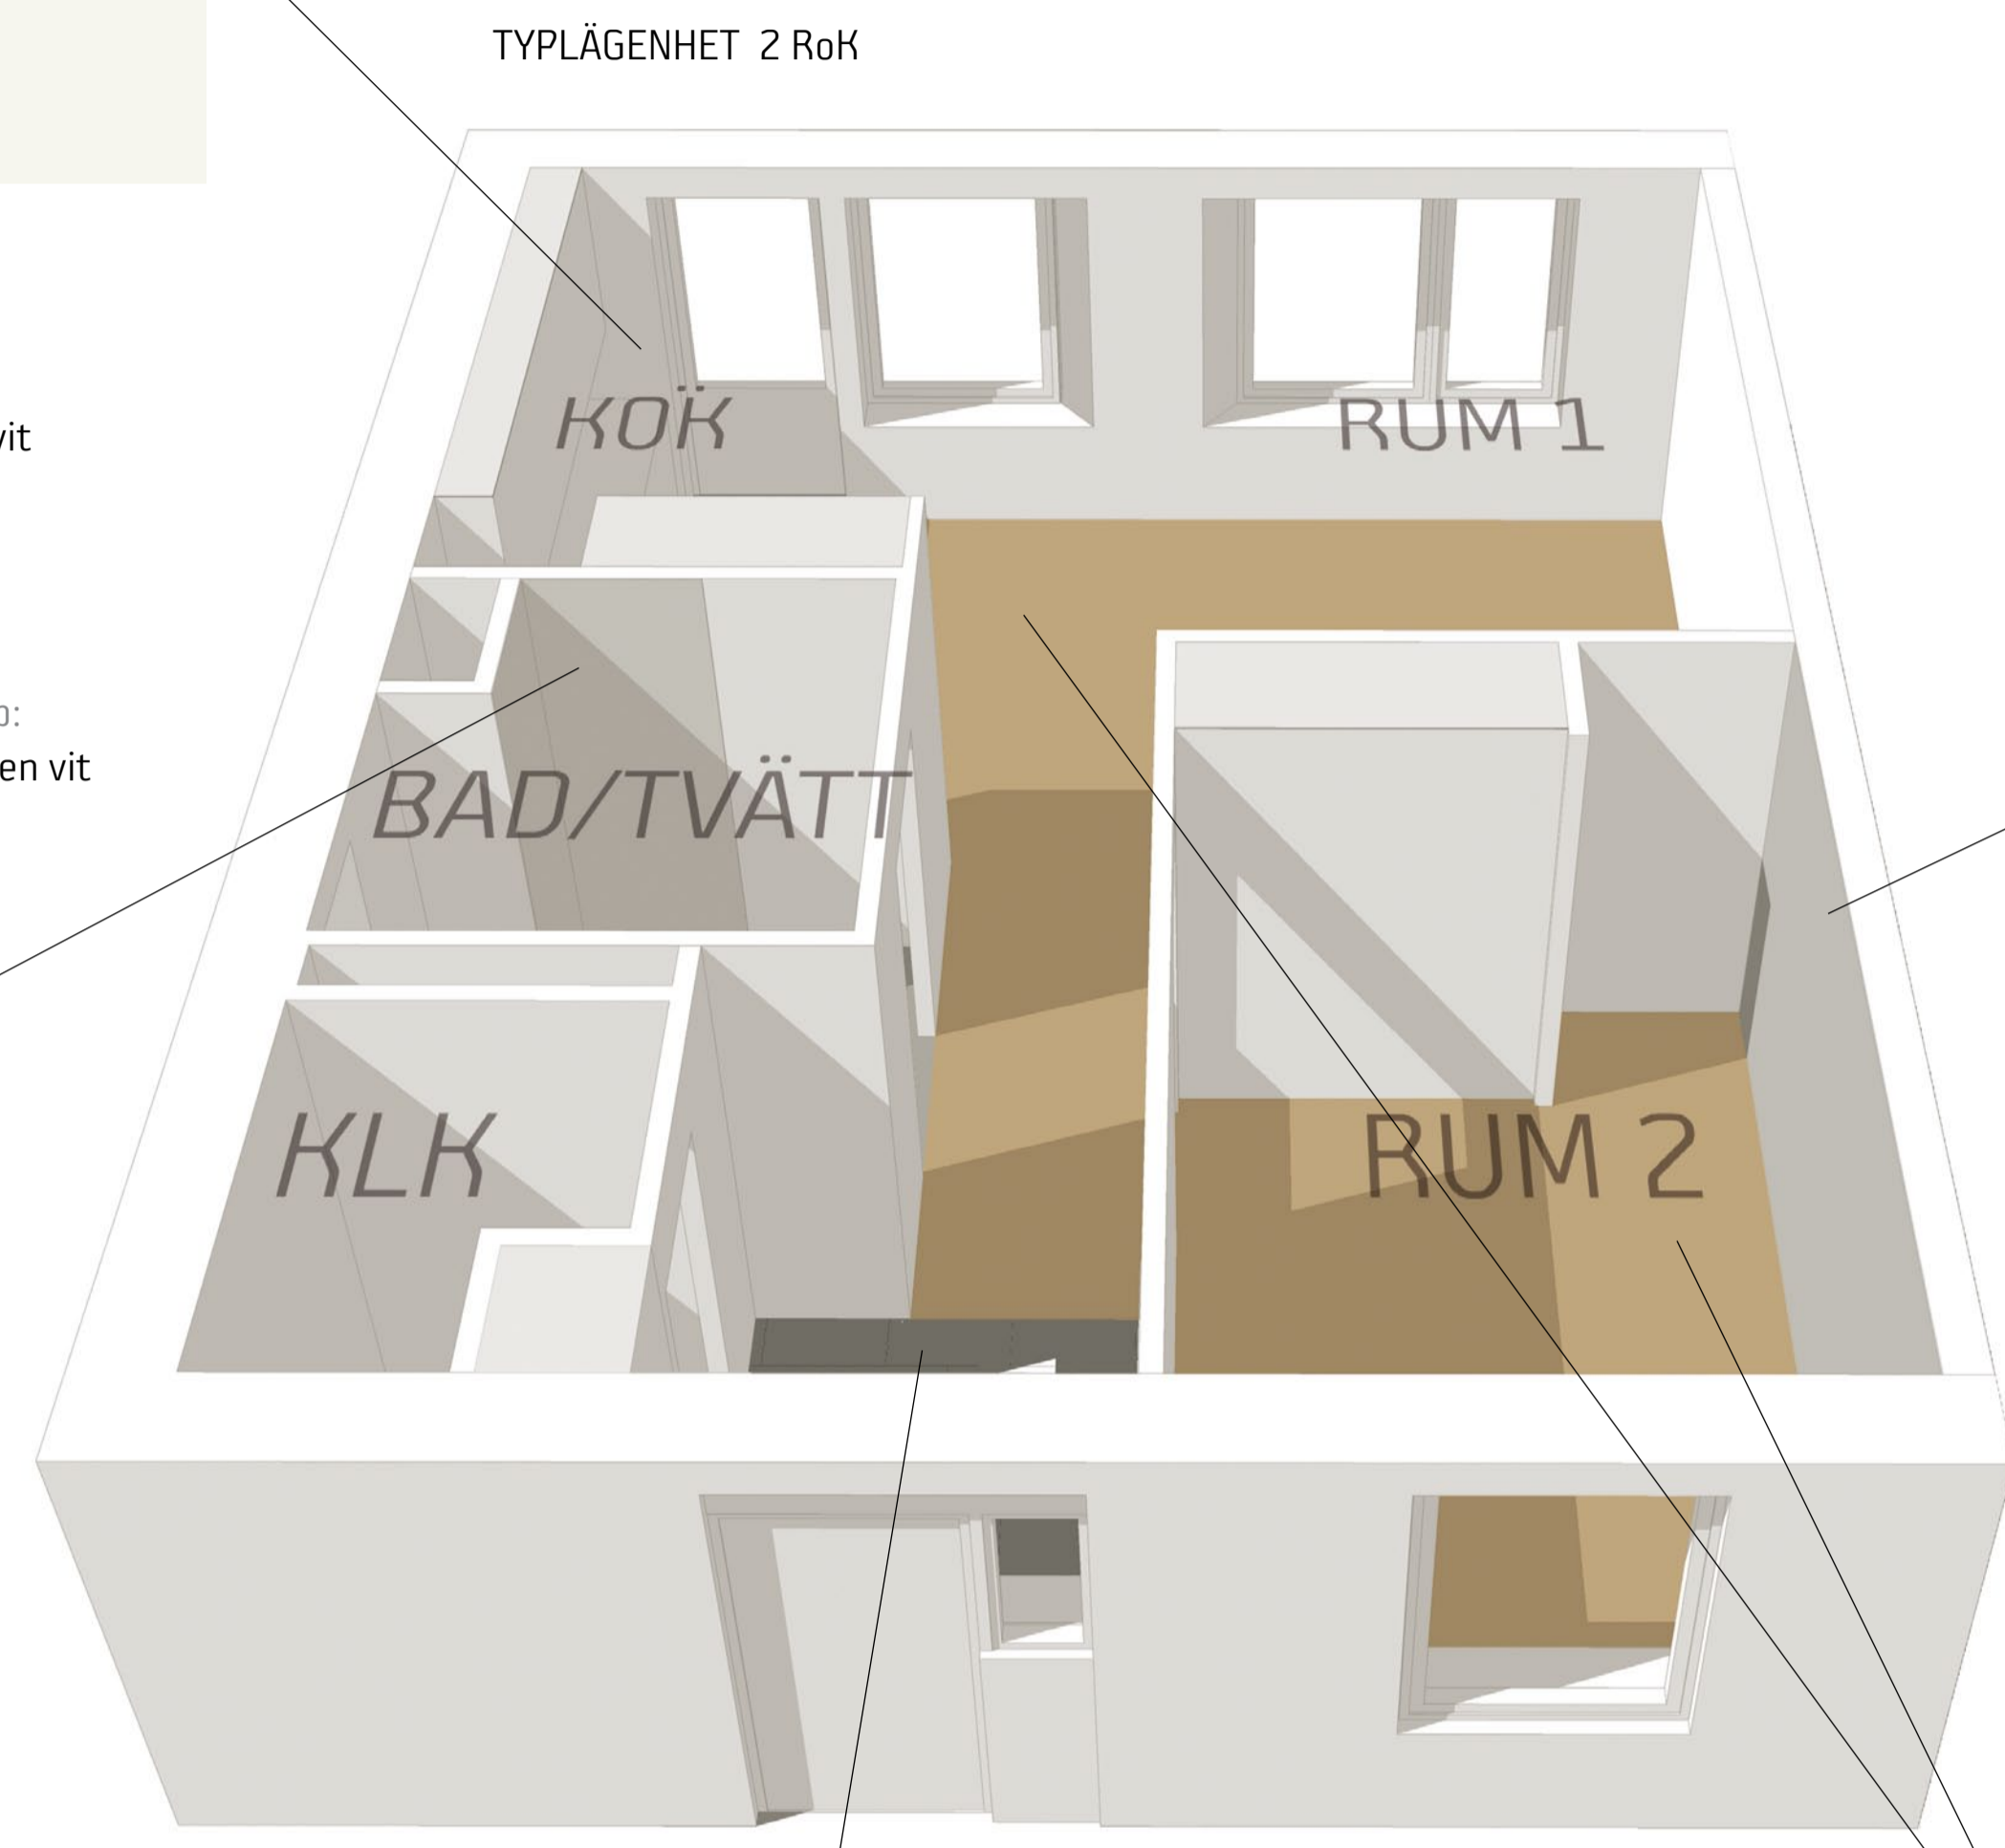

MATERIAL OCH KULÖRER

Höjdenvändan - LERUM

SPIREA

KÖK

Köksbänk:
Laminat, VirrVarr, vit
Kakel över bänk:
Höganäs Arkitekt
100x300, ljusgrå
794223
Kulör vägg och skåp:
NCS S 1002-Y, bruten vit

SOVRUM (RUM i 1RoK)

Fondvägg:
NCS S 1002-Y, bruten vit
Övriga väggar:
NCS S 1002-Y, bruten vit

Badrumsexempel med fönster

BADRUM

Golv:
Tarkett Optima, ljusgrå
3242864
Kakel fondvägg:
Höganäs Harmony
200x200, vit blank
H30100K
Kulör övriga väggar:
Höganäs Harmony
100x100, vit matt
H1040100M