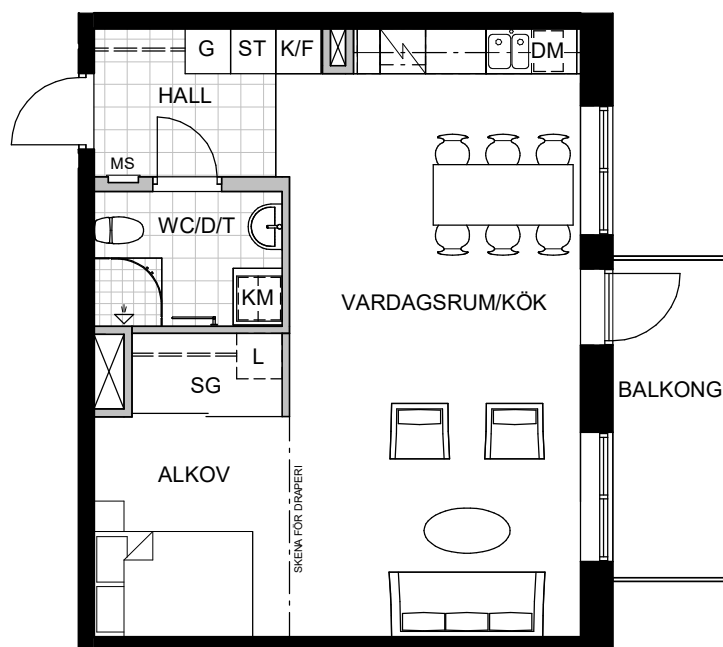

## 1,5 rum och kök 51 kvm

Förbonummer: 115

Lantmäterinumner: 1303

Adress: Brattåsvägen 1

Skala 1:100

### Teckenförklaring

D	Dusch	TM	Tvättmaskin
DM	Diskmaskin	TT	Torktumlare
MS	El-central/Mediaskåp	TF	Takfönster
F	Frys	---	Väggskap
G	Garderob	===	Klädstång
K	Kyl		
K/F	Kyl/frys		
KM	Kombimaskin		
L	Linneskåp		
SG	Skjutdörrsgarderob		
ST	Städsåp/Städ i SG		