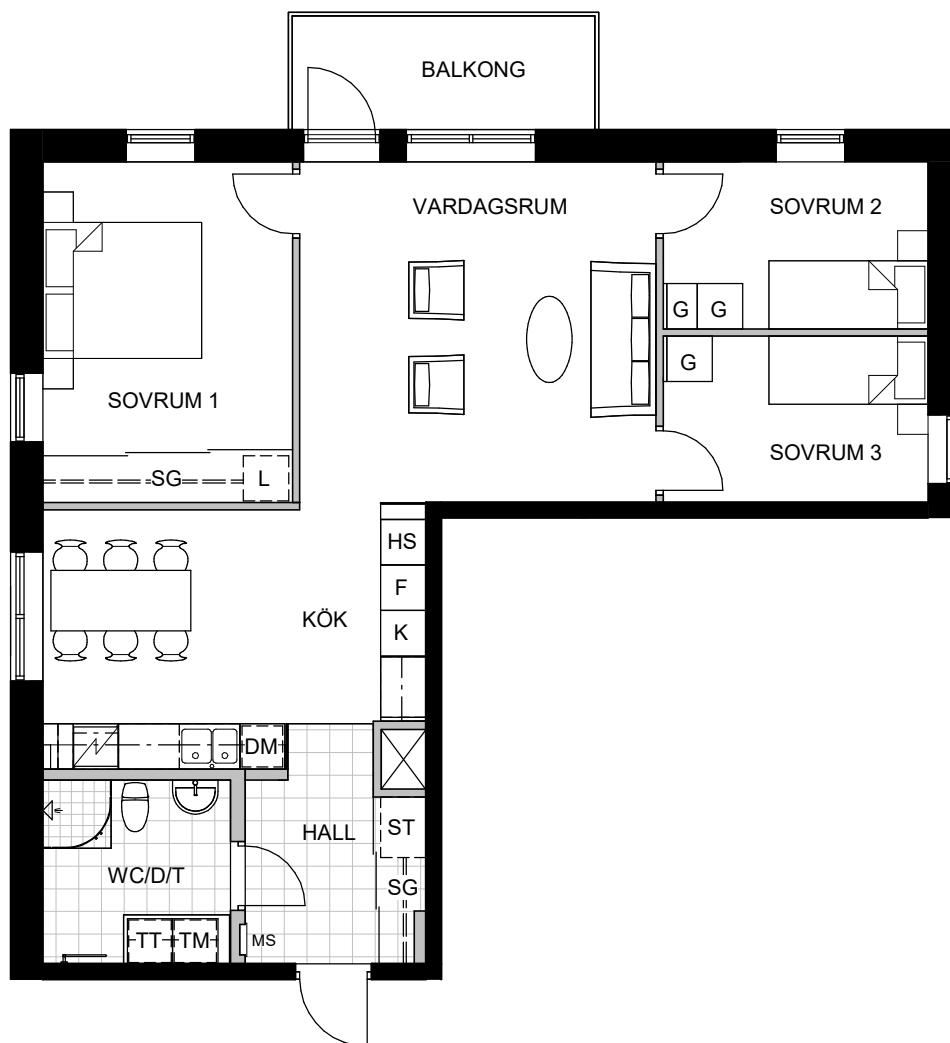

4 rum och kök 83 kvm

Förbonummer: 105

Lantmäterinummer: 1101

Adress: Brattåsvägen 1

Skala 1:100

Teckenförklaring

D	Dusch	TM	Tvättmaskin
DM	Diskmaskin	TT	Torktumlare
MS	El-central/Mediaskåp	TF	Takfönster
F	Frys	- - -	Väggskap
G	Garderob	==>	Klädstång
K	Kyl		
K/F	Kyl/frys		
KM	Kombimaskin		
L	Linneskåp		
SG	Skjutdörrsgarderob		
ST	Städskap/Städ i SG		