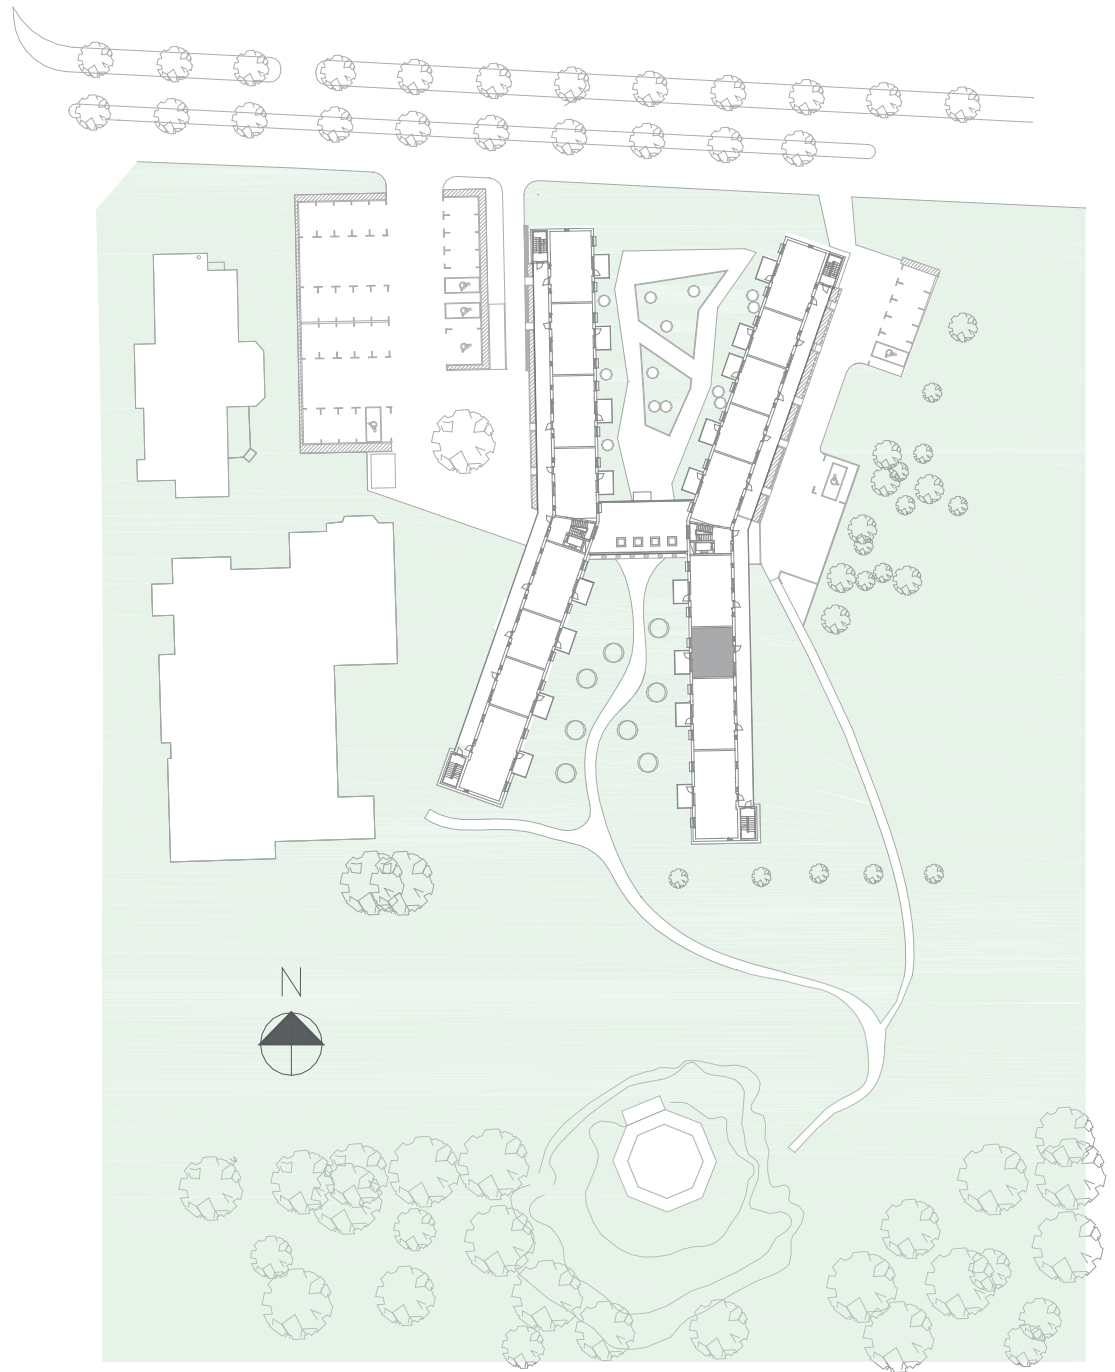

1,5 Rok 40,3 Kvm Plan 1 Lgh 4202 02136

TT: Tvättmaskin
TM: Torktumlare
G: Garderob
K: Kyl/Frys