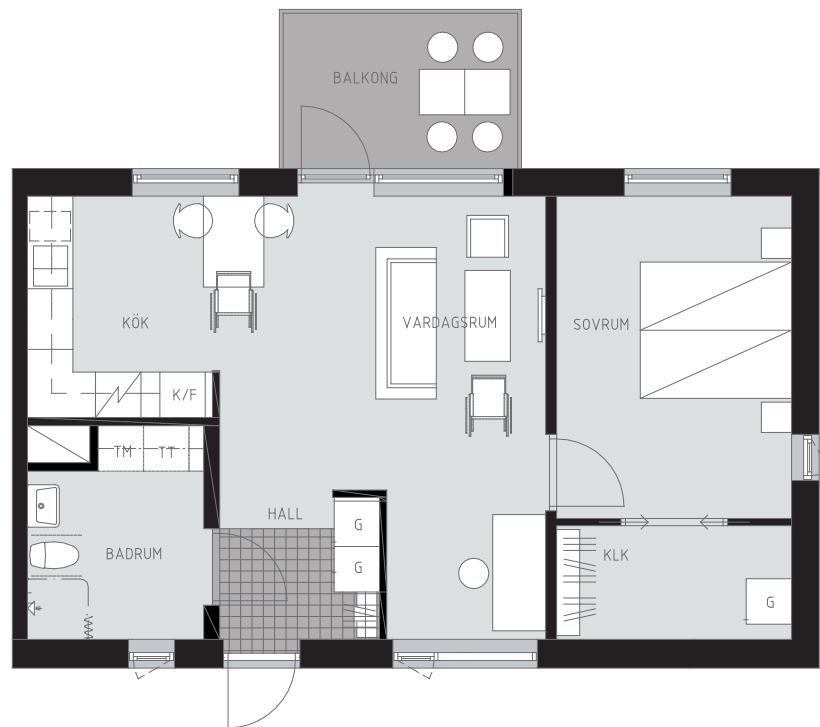

1,5 Rok 40,3 Kvm Plan 1 Lgh 4202 02132

TT: Tvättmaskin  
 TM: Torktumlare  
 G: Garderob  
 K: Kyl/Frys

1,5 Rok 40,3 Kvm Plan 1 Lgh 4202 02131

TT: Tvättmaskin  
 TM: Torktumlare  
 G: Garderob  
 K: Kyl/Frys

2,5 Rok    58,4 Kvm    Plan 1    Lgh 4202 02130

TT: Tvättmaskin  
 TM: Torktumlare  
 G: Garderob  
 K: Kyl/Frys