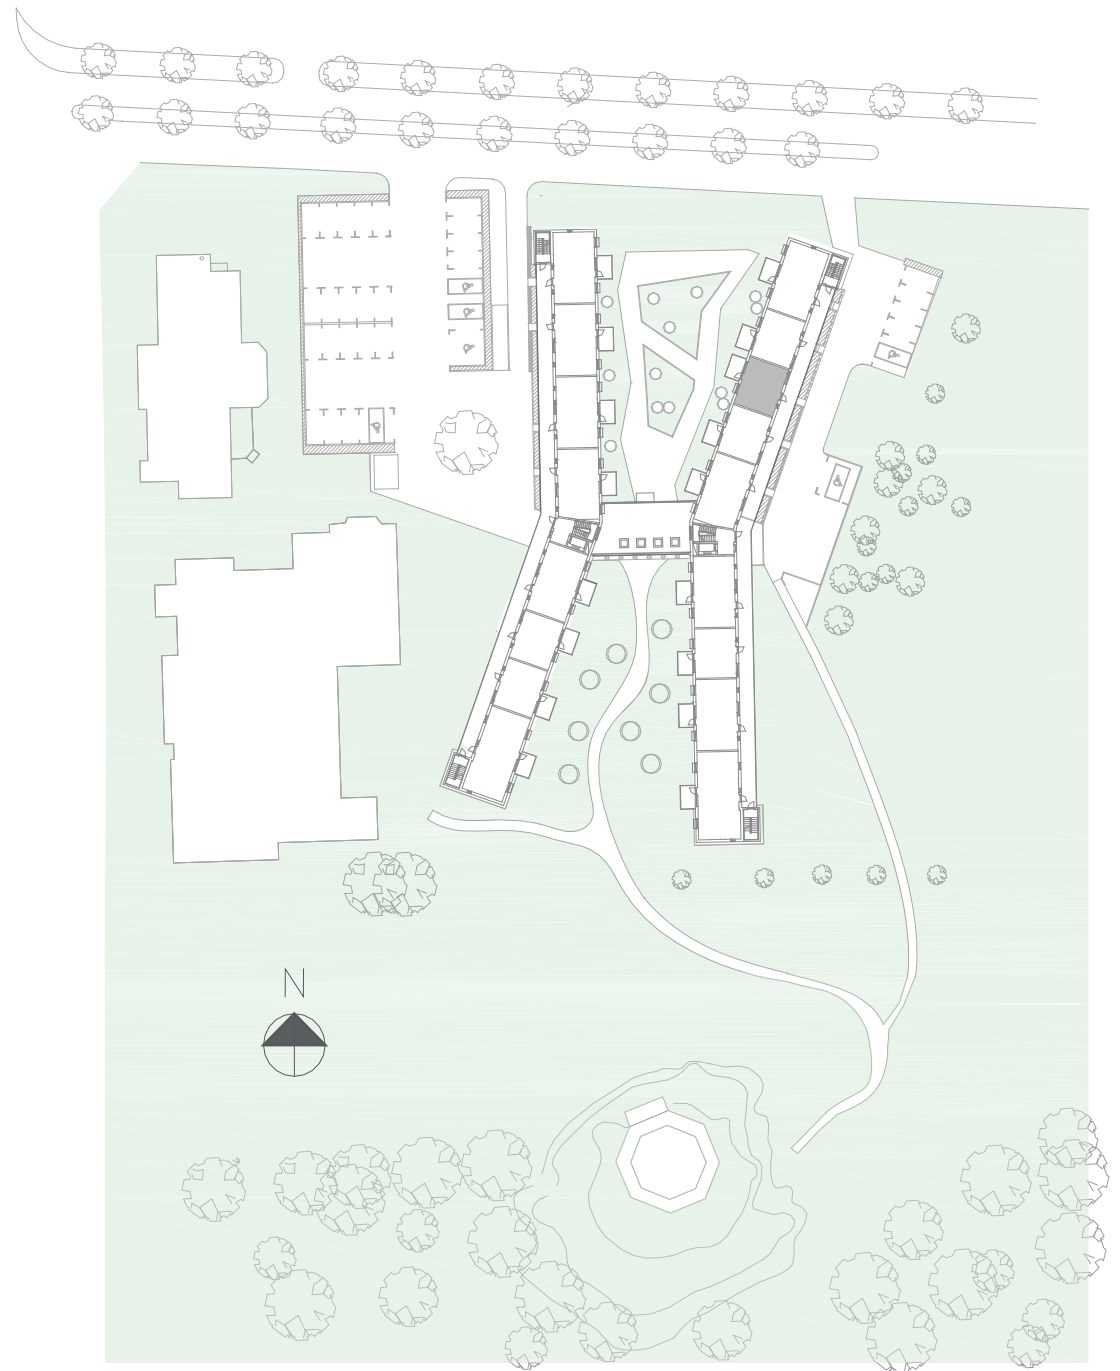

1,5 Rok 40,3 Kvm Plan 1 Lgh 4202 02132

TT: Tvättmaskin
TM: Torktumlare
G: Garderob
K: Kyl/Frys