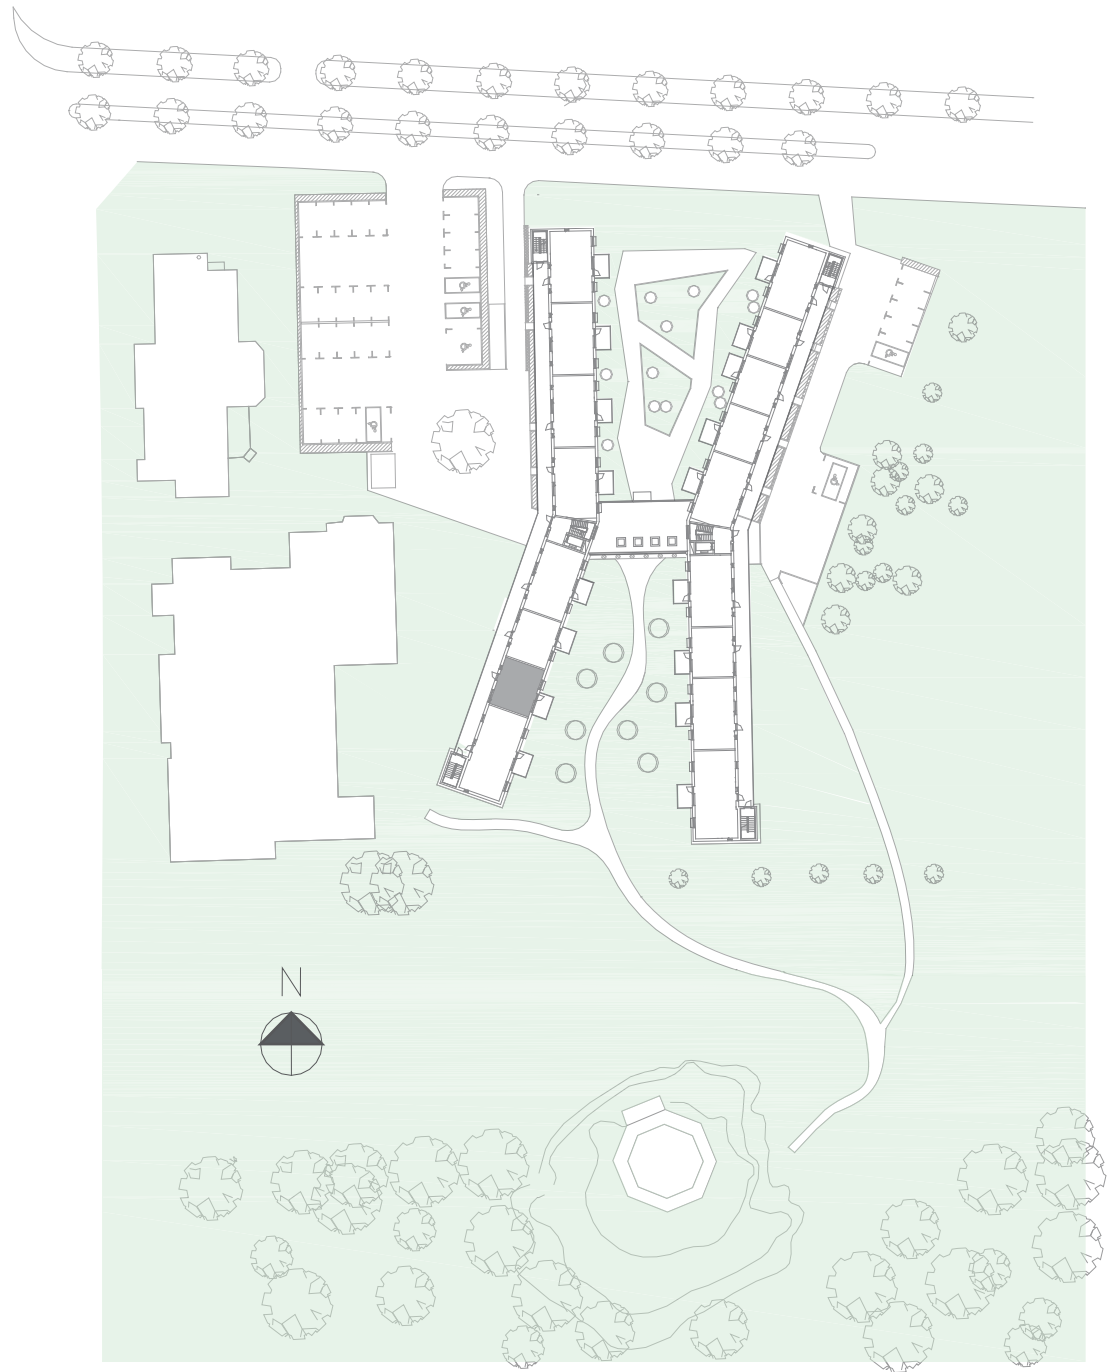

1,5 Rok 40,3 Kvm Plan 1 Lgh 4202 01111

TT: Tvättmaskin
TM: Torktumlare
G: Garderob
K: Kyl/Frys