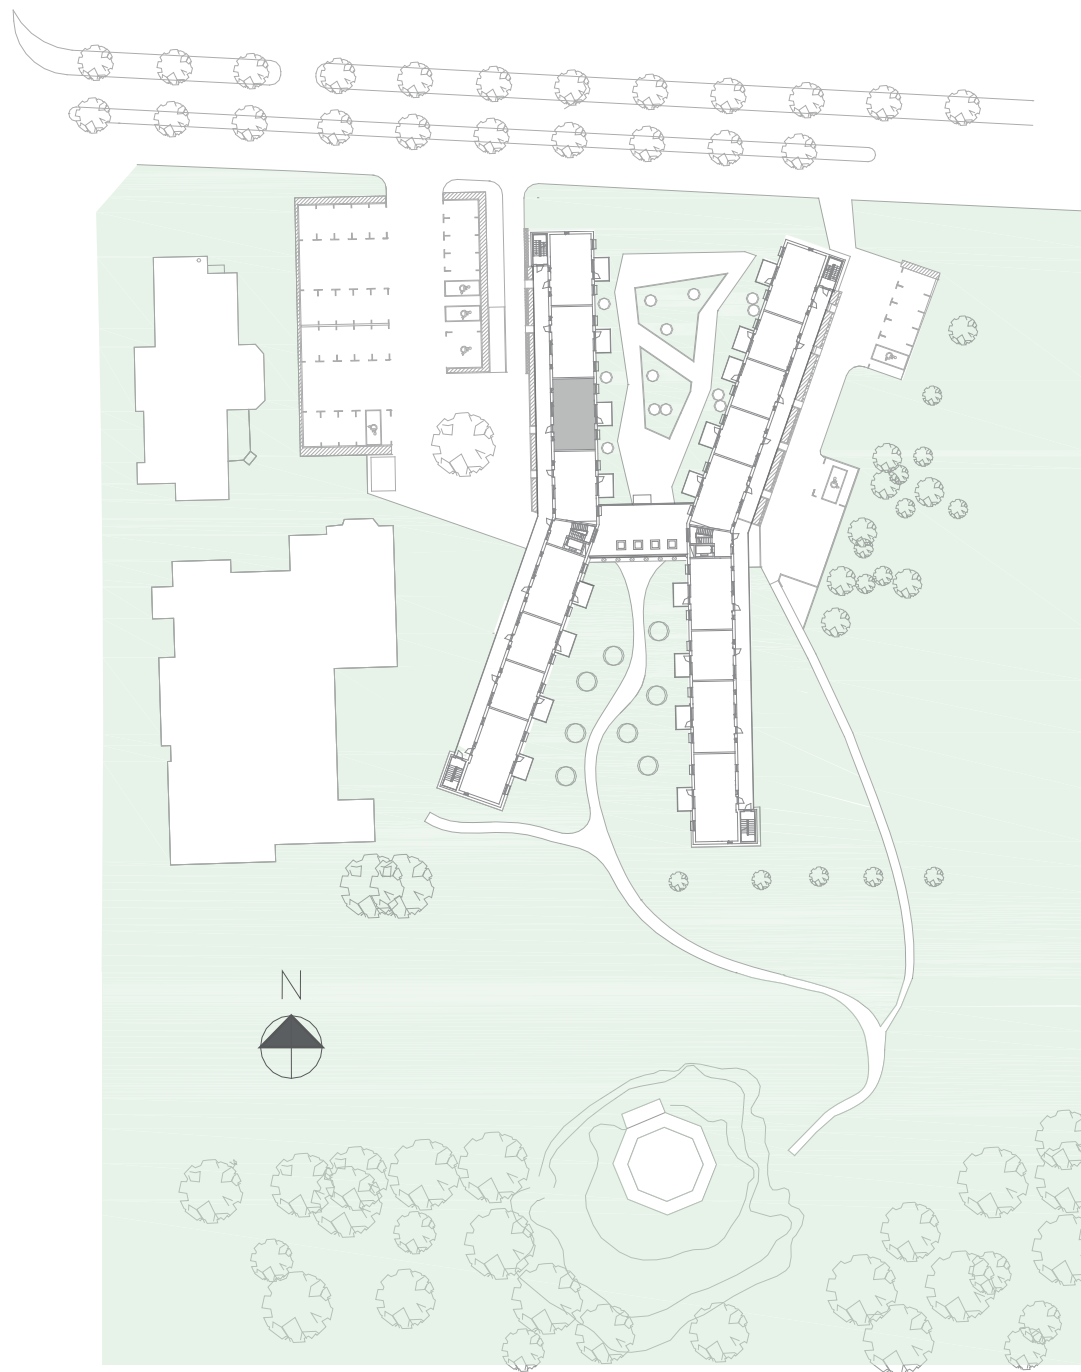

2,5 Rok 58,4 Kvm Plan 1 Lgh 4202 01107

TT: Tvättmaskin
TM: Torktumlare
G: Garderob
K: Kyl/Frys