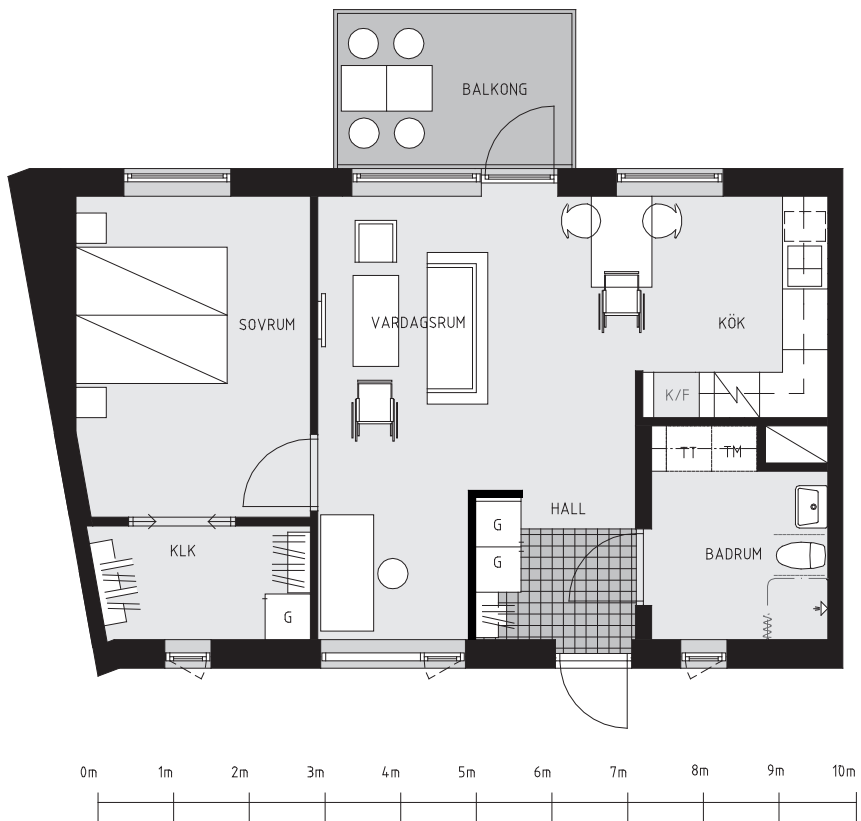

1,5 Rok 40,3 Kvm Plan 1 Lgh 4202 02136

TT: Tvättmaskin  
 TM: Torktumlare  
 G: Garderob  
 K: Kyl/Frys

2,5 Rok    58,4 Kvm    Plan 1    Lgh 4202 02135

TT: Tvättmaskin  
 TM: Torktumlare  
 G: Garderob  
 K: Kyl/Frys

2,5 Rok 56,9 Kvm Plan 1 Lgh 4202 02134

TT: Tvättmaskin  
 TM: Torktumlare  
 G: Garderob  
 K: Kyl/Frys

1,5 Rok 40,3 Kvm Plan 1 Lgh 4202 02133

TT: Tvättmaskin  
 TM: Torktumlare  
 G: Garderob  
 K/F: Kyl/Frys