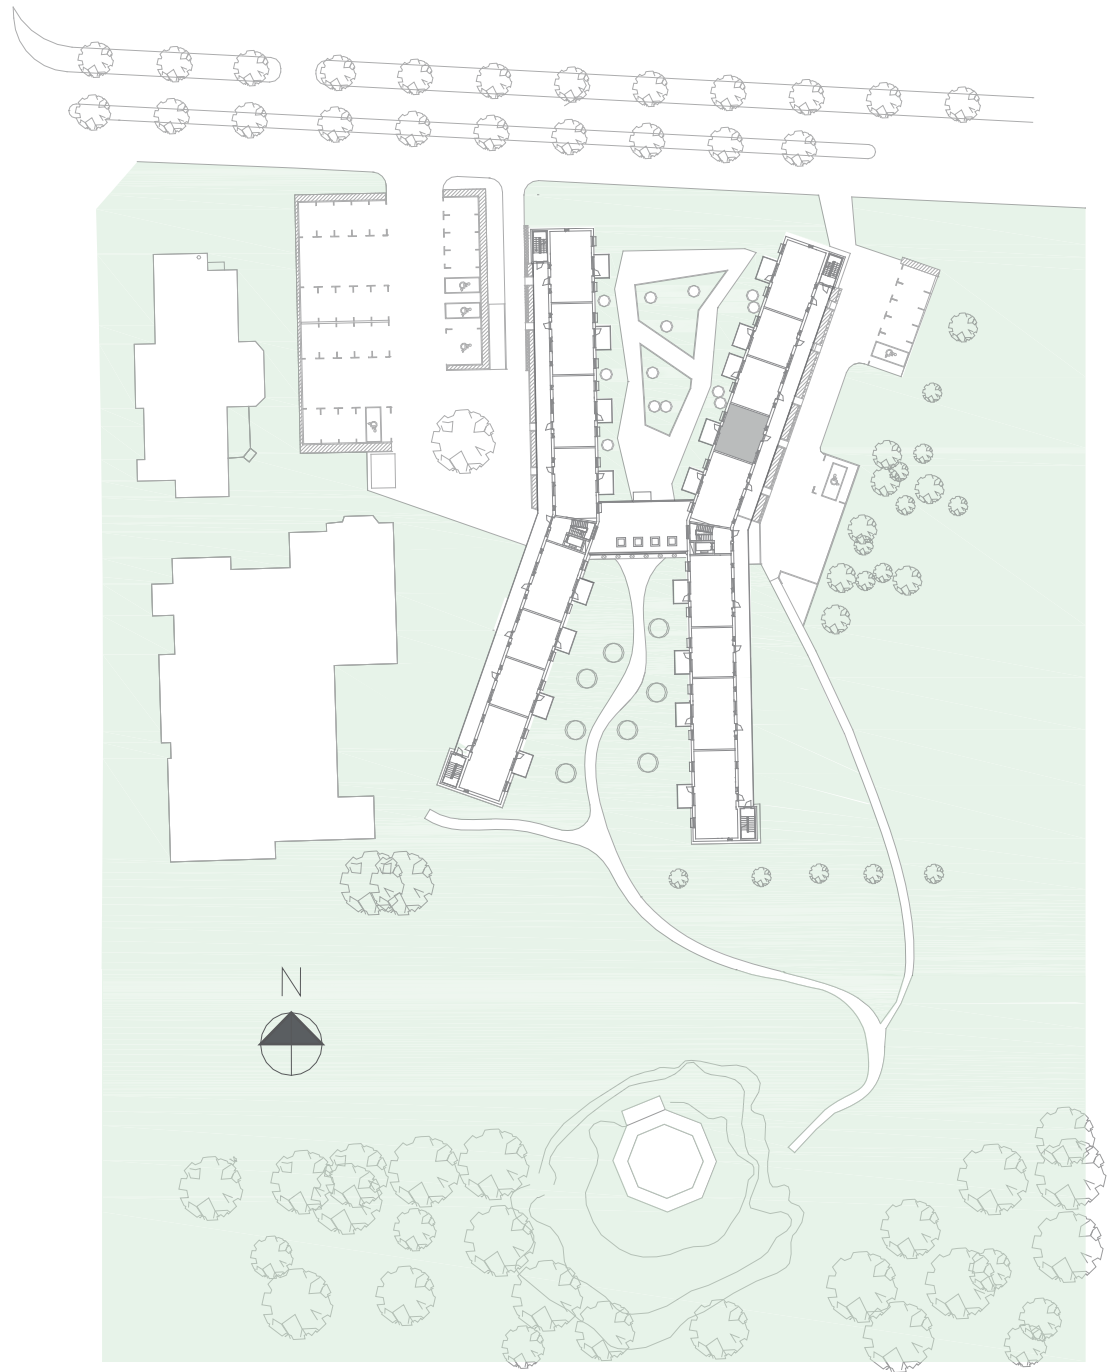

2,5 Rok 56,9 Kvm Plan 1 Lgh 4202 02134

TT: Tvättmaskin  
 TM: Torktumlare  
 G: Garderob  
 K: Kyl/Frys

1,5 Rok 40,3 Kvm Plan 1 Lgh 4202 02133

TT: Tvättmaskin  
 TM: Torktumlare  
 G: Garderob  
 K/F: Kyl/Frys