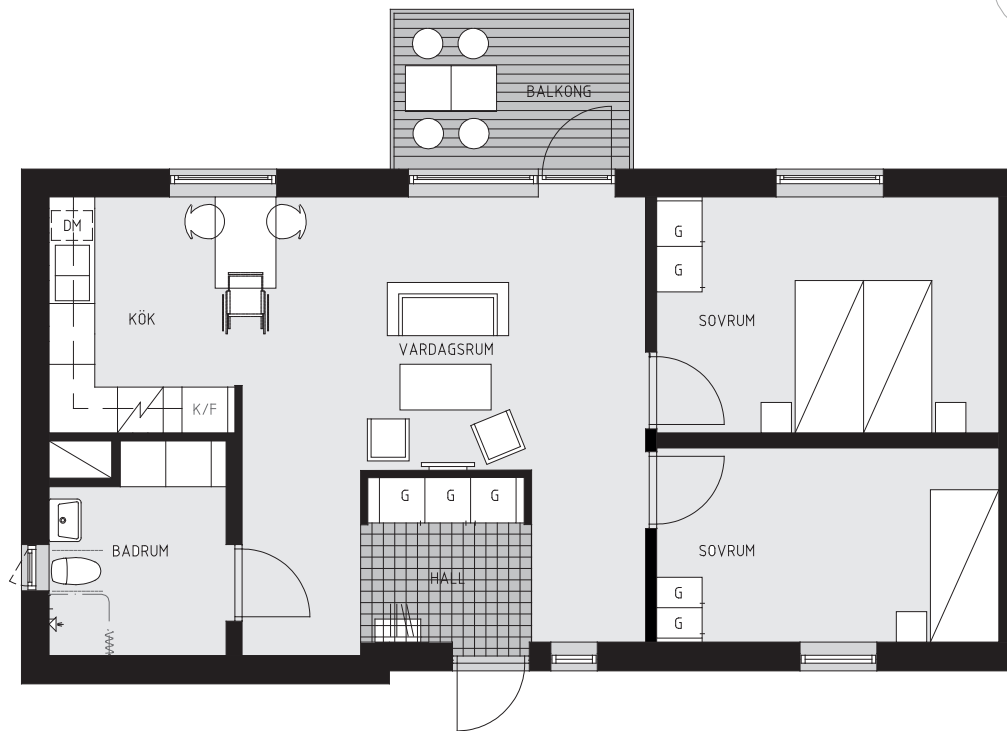

2,5 Rok 58,4 Kvm Plan 1 Lgh 4202 01109

TT: Tvättmaskin  
 TM: Torktumlare  
 G: Garderob  
 K: Kyl/Frys

1,5 Rok 40,3 Kvm Plan 1 Lgh 4202 01110

TT: Tvättmaskin  
 TM: Torktumlare  
 G: Garderob  
 K: Kyl/Frys

1,5 Rok 40,3 Kvm Plan 1 Lgh 4202 01111

TT: Tvättmaskin  
 TM: Torktumlare  
 G: Garderob  
 K: Kyl/Frys

3 Rok 73,2Kvm Plan 1 Lgh 4202 01112

- TT: Tvättmaskin
- TM: Torktumlare
- G: Garderob
- K: Kyl/Frys
- DM: Diskmaskin

3 Rok 73,2Kvm Plan 1 Lgh 4202 02138

- TT: Tvättmaskin
- TM: Torktumlare
- G: Garderob
- K: Kyl/Frys
- DM: Diskmaskin

2,5 Rok 58,4 Kvm Plan 1 Lgh 4202 02137

TT: Tvättmaskin  
 TM: Torktumlare  
 G: Garderob  
 K: Kyl/Frys

1,5 Rok 40,3 Kvm Plan 1 Lgh 4202 02136

TT: Tvättmaskin  
 TM: Torktumlare  
 G: Garderob  
 K: Kyl/Frys

2,5 Rok    58,4 Kvm    Plan 1    Lgh 4202 02135

TT: Tvättmaskin  
 TM: Torktumlare  
 G: Garderob  
 K: Kyl/Frys