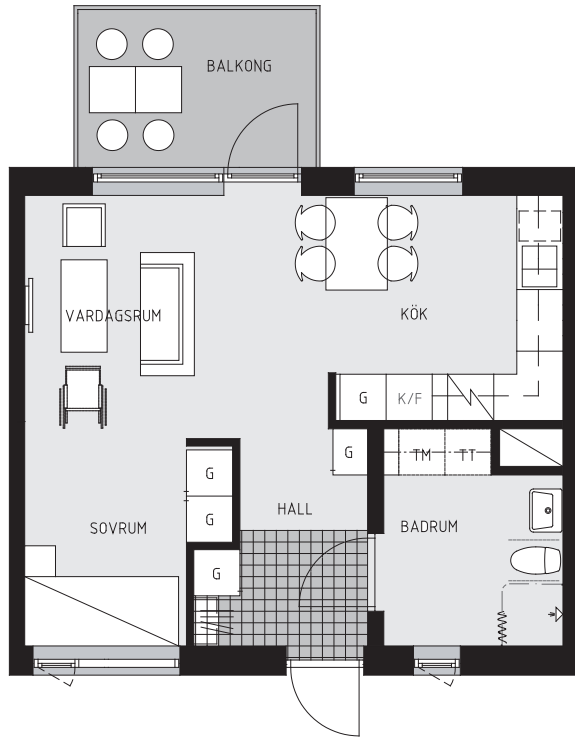

3 Rok 73,2Kvm Plan 1 Lgh 4202 02138

- TT: Tvättmaskin
- TM: Torktumlare
- G: Garderob
- K: Kyl/Frys
- DM: Diskmaskin

2,5 Rok 58,4 Kvm Plan 1 Lgh 4202 02137

TT: Tvättmaskin  
 TM: Torktumlare  
 G: Garderob  
 K: Kyl/Frys

1,5 Rok 40,3 Kvm Plan 1 Lgh 4202 02136

TT: Tvättmaskin  
 TM: Torktumlare  
 G: Garderob  
 K: Kyl/Frys

2,5 Rok    58,4 Kvm    Plan 1    Lgh 4202 02135

TT: Tvättmaskin  
 TM: Torktumlare  
 G: Garderob  
 K: Kyl/Frys

2,5 Rok 56,9 Kvm Plan 1 Lgh 4202 02134

TT: Tvättmaskin  
 TM: Torktumlare  
 G: Garderob  
 K: Kyl/Frys

1,5 Rok 40,3 Kvm Plan 1 Lgh 4202 02133

TT: Tvättmaskin  
 TM: Torktumlare  
 G: Garderob  
 K/F: Kyl/Frys

1,5 Rok 40,3 Kvm Plan 1 Lgh 4202 02132

TT: Tvättmaskin  
 TM: Torktumlare  
 G: Garderob  
 K: Kyl/Frys

1,5 Rok 40,3 Kvm Plan 1 Lgh 4202 02131

TT: Tvättmaskin  
 TM: Torktumlare  
 G: Garderob  
 K: Kyl/Frys