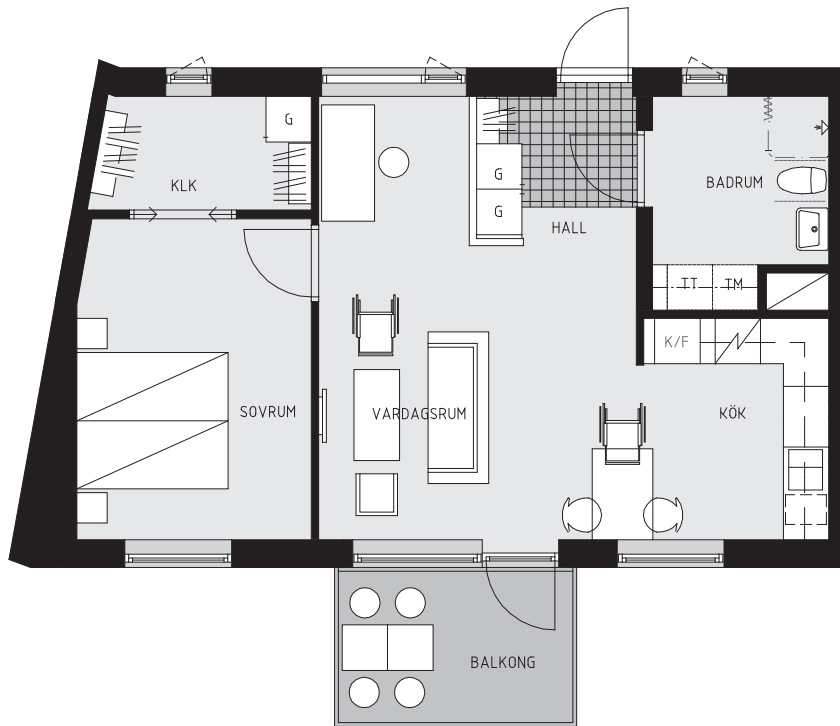

2,5 Rok    58,4 Kvm    Plan 1    Lgh 4202 01105

TT: Tvättmaskin  
 TM: Torktumlare  
 G: Garderob  
 K/F: Kyl/Frys

2,5 Rok 58,4 Kvm Plan 1 Lgh 4202 01106

TT: Tvättmaskin  
 TM: Torktumlare  
 G: Garderob  
 K/F: Kyl/Frys

2,5 Rok 58,4 Kvm Plan 1 Lgh 4202 01107

TT: Tvättmaskin  
 TM: Torktumlare  
 G: Garderob  
 K: Kyl/Frys

2,5 Rok    56,9 Kvm    Plan 1    Lgh 4202 01108

TT: Tvättmaskin  
 TM: Torktumlare  
 G: Garderob  
 K: Kyl/Frys

2,5 Rok 58,4 Kvm Plan 1 Lgh 4202 01109

TT: Tvättmaskin  
 TM: Torktumlare  
 G: Garderob  
 K: Kyl/Frys

1,5 Rok 40,3 Kvm Plan 1 Lgh 4202 01110

TT: Tvättmaskin  
 TM: Torktumlare  
 G: Garderob  
 K: Kyl/Frys

1,5 Rok 40,3 Kvm Plan 1 Lgh 4202 01111

TT: Tvättmaskin  
 TM: Torktumlare  
 G: Garderob  
 K: Kyl/Frys

3 Rok 73,2Kvm Plan 1 Lgh 4202 01112

- TT: Tvättmaskin
- TM: Torktumlare
- G: Garderob
- K: Kyl/Frys
- DM: Diskmaskin