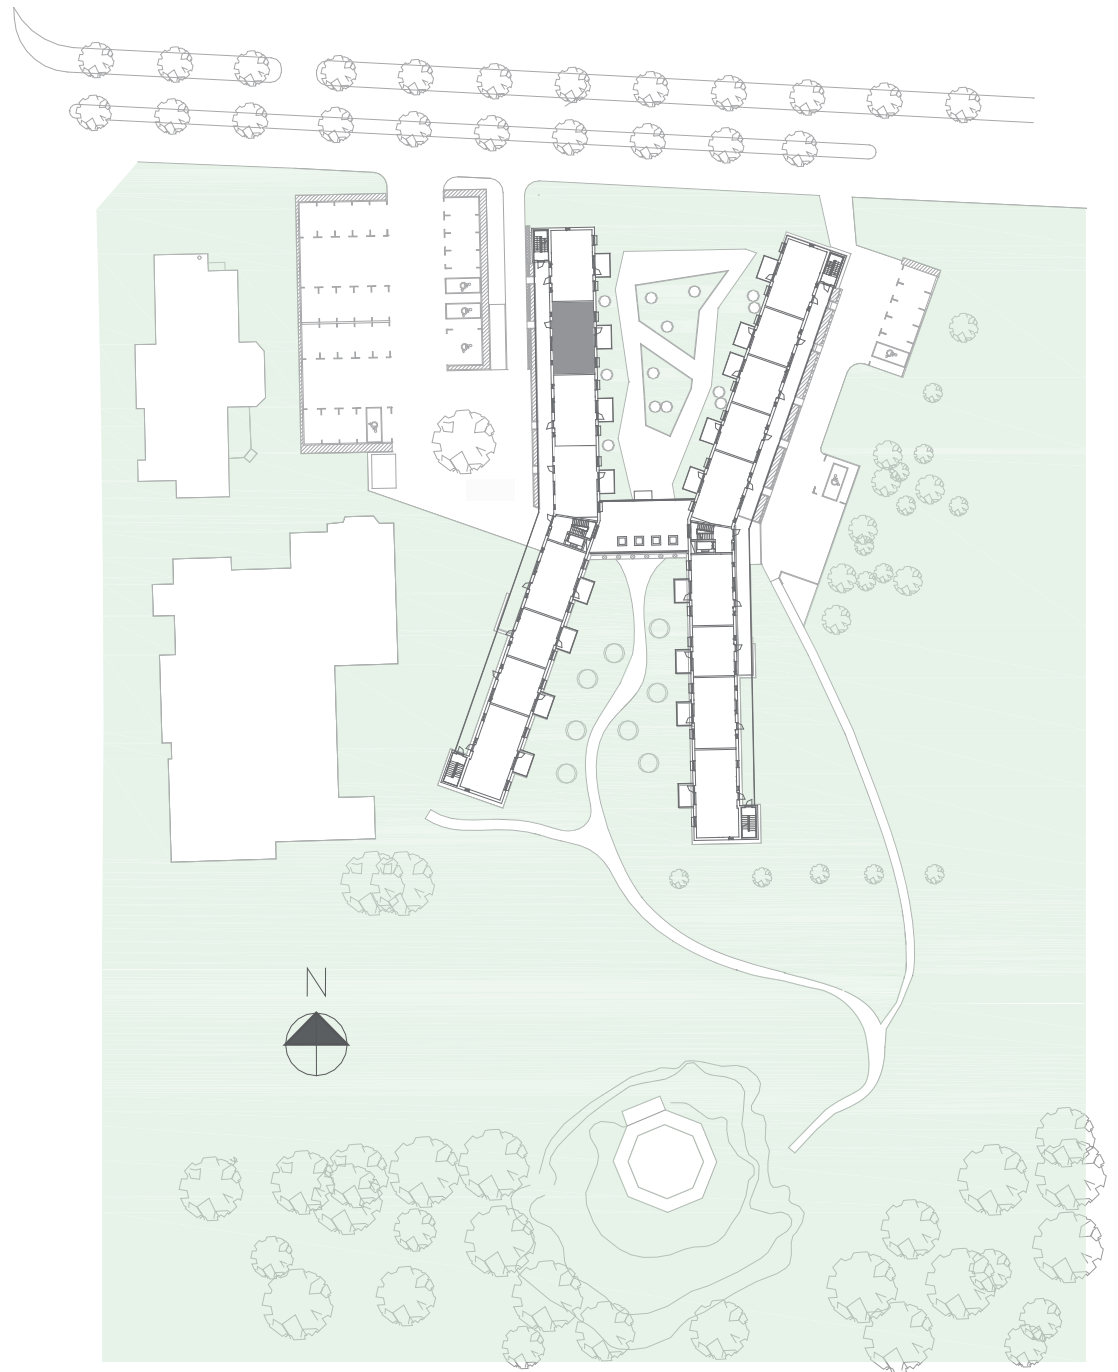

2,5 Rok    58,4 Kvm    Plan 1    Lgh 4202 01105

TT: Tvättmaskin  
 TM: Torktumlare  
 G: Garderob  
 K/F: Kyl/Frys

2,5 Rok 58,4 Kvm Plan 1 Lgh 4202 01106

TT: Tvättmaskin  
 TM: Torktumlare  
 G: Garderob  
 K/F: Kyl/Frys