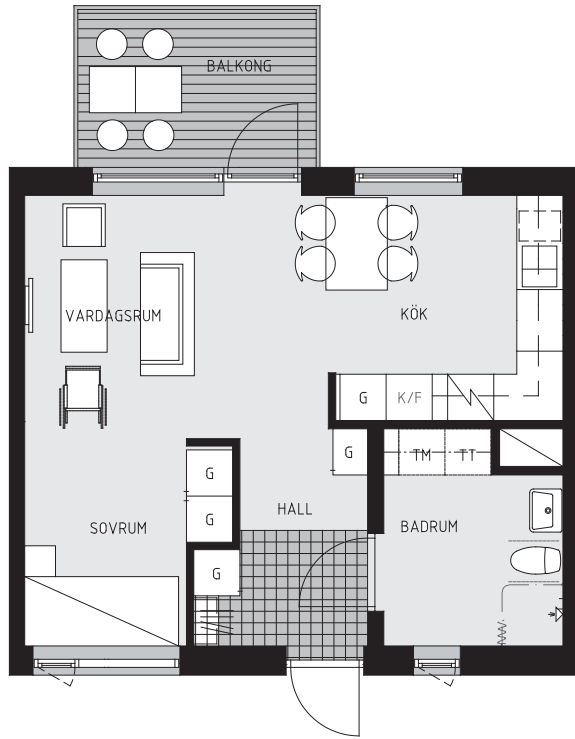

1,5 Rok 40,3 Kvm Plan 1 Lgh 4202 01111

TT: Tvättmaskin  
 TM: Torktumlare  
 G: Garderob  
 K: Kyl/Frys

3 Rok 73,2Kvm Plan 1 Lgh 4202 01112

- TT: Tvättmaskin
- TM: Torktumlare
- G: Garderob
- K: Kyl/Frys
- DM: Diskmaskin

3 Rok 73,2Kvm Plan 1 Lgh 4202 02138

- TT: Tvättmaskin
- TM: Torktumlare
- G: Garderob
- K: Kyl/Frys
- DM: Diskmaskin

2,5 Rok 58,4 Kvm Plan 1 Lgh 4202 02137

TT: Tvättmaskin  
 TM: Torktumlare  
 G: Garderob  
 K: Kyl/Frys

1,5 Rok 40,3 Kvm Plan 1 Lgh 4202 02136

TT: Tvättmaskin  
 TM: Torktumlare  
 G: Garderob  
 K: Kyl/Frys

2,5 Rok    58,4 Kvm    Plan 1    Lgh 4202 02135

TT: Tvättmaskin  
 TM: Torktumlare  
 G: Garderob  
 K: Kyl/Frys

2,5 Rok 56,9 Kvm Plan 1 Lgh 4202 02134

TT: Tvättmaskin  
 TM: Torktumlare  
 G: Garderob  
 K: Kyl/Frys

1,5 Rok 40,3 Kvm Plan 1 Lgh 4202 02133

TT: Tvättmaskin  
 TM: Torktumlare  
 G: Garderob  
 K/F: Kyl/Frys