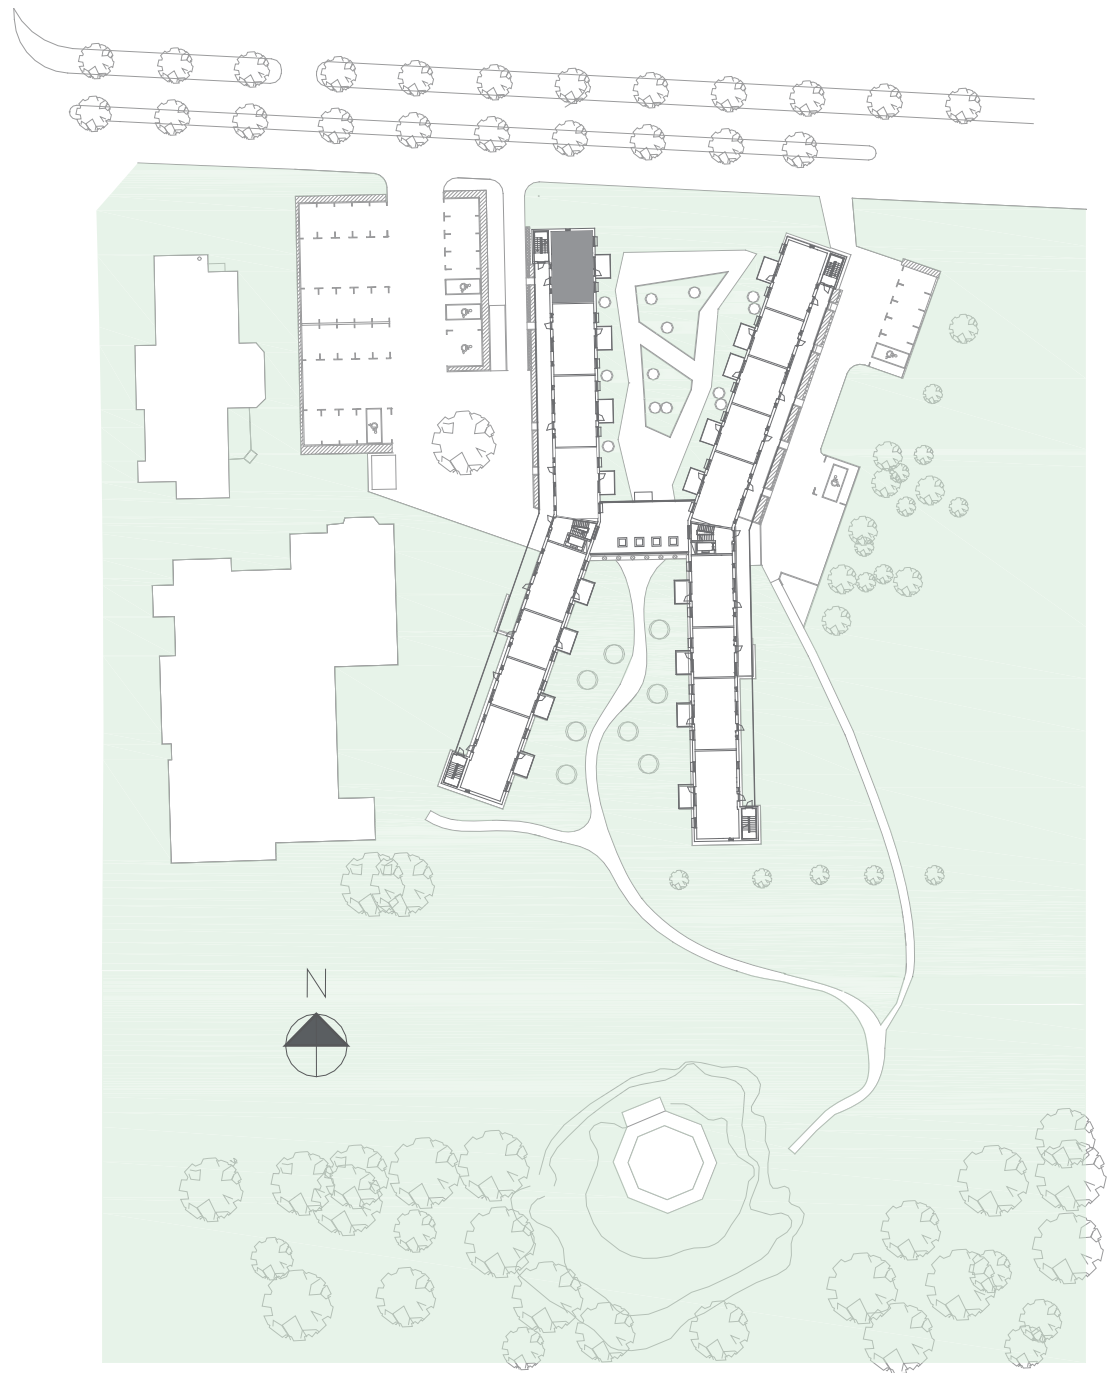

2,5 Rok    58,4 Kvm    Plan 1    Lgh 4202 01105

TT: Tvättmaskin  
 TM: Torktumlare  
 G: Garderob  
 K/F: Kyl/Frys

2,5 Rok 58,4 Kvm Plan 1 Lgh 4202 01106

TT: Tvättmaskin  
 TM: Torktumlare  
 G: Garderob  
 K/F: Kyl/Frys