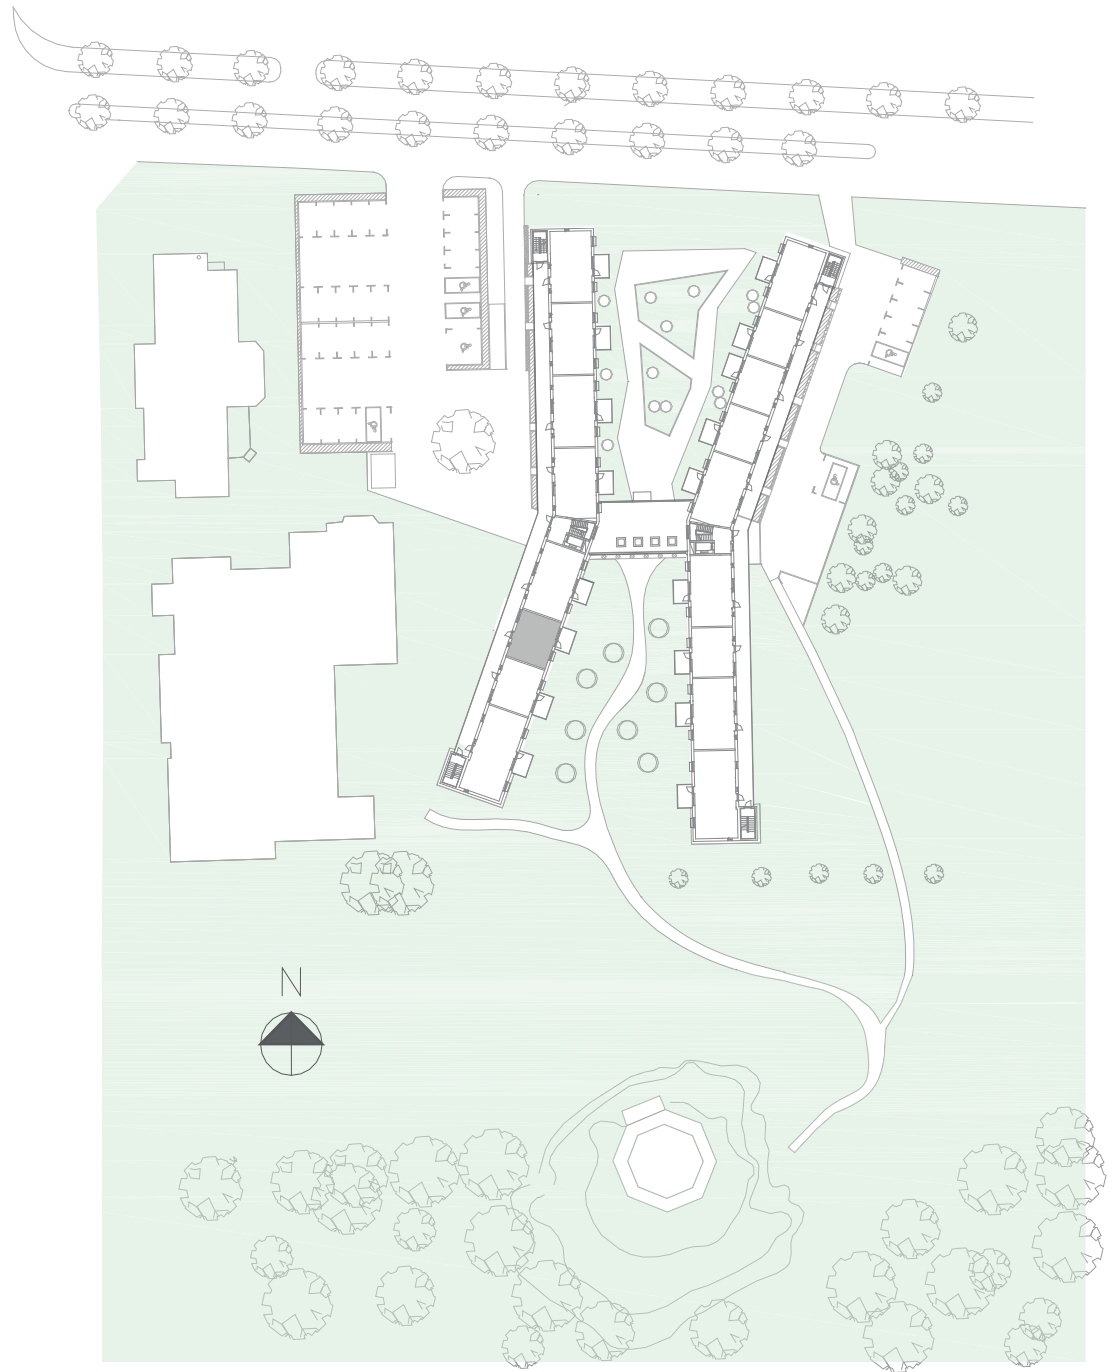

2,5 Rok 58,4 Kvm Plan 1 Lgh 4202 01109

TT: Tvättmaskin  
 TM: Torktumlare  
 G: Garderob  
 K: Kyl/Frys

1,5 Rok 40,3 Kvm Plan 1 Lgh 4202 01110

TT: Tvättmaskin  
 TM: Torktumlare  
 G: Garderob  
 K: Kyl/Frys