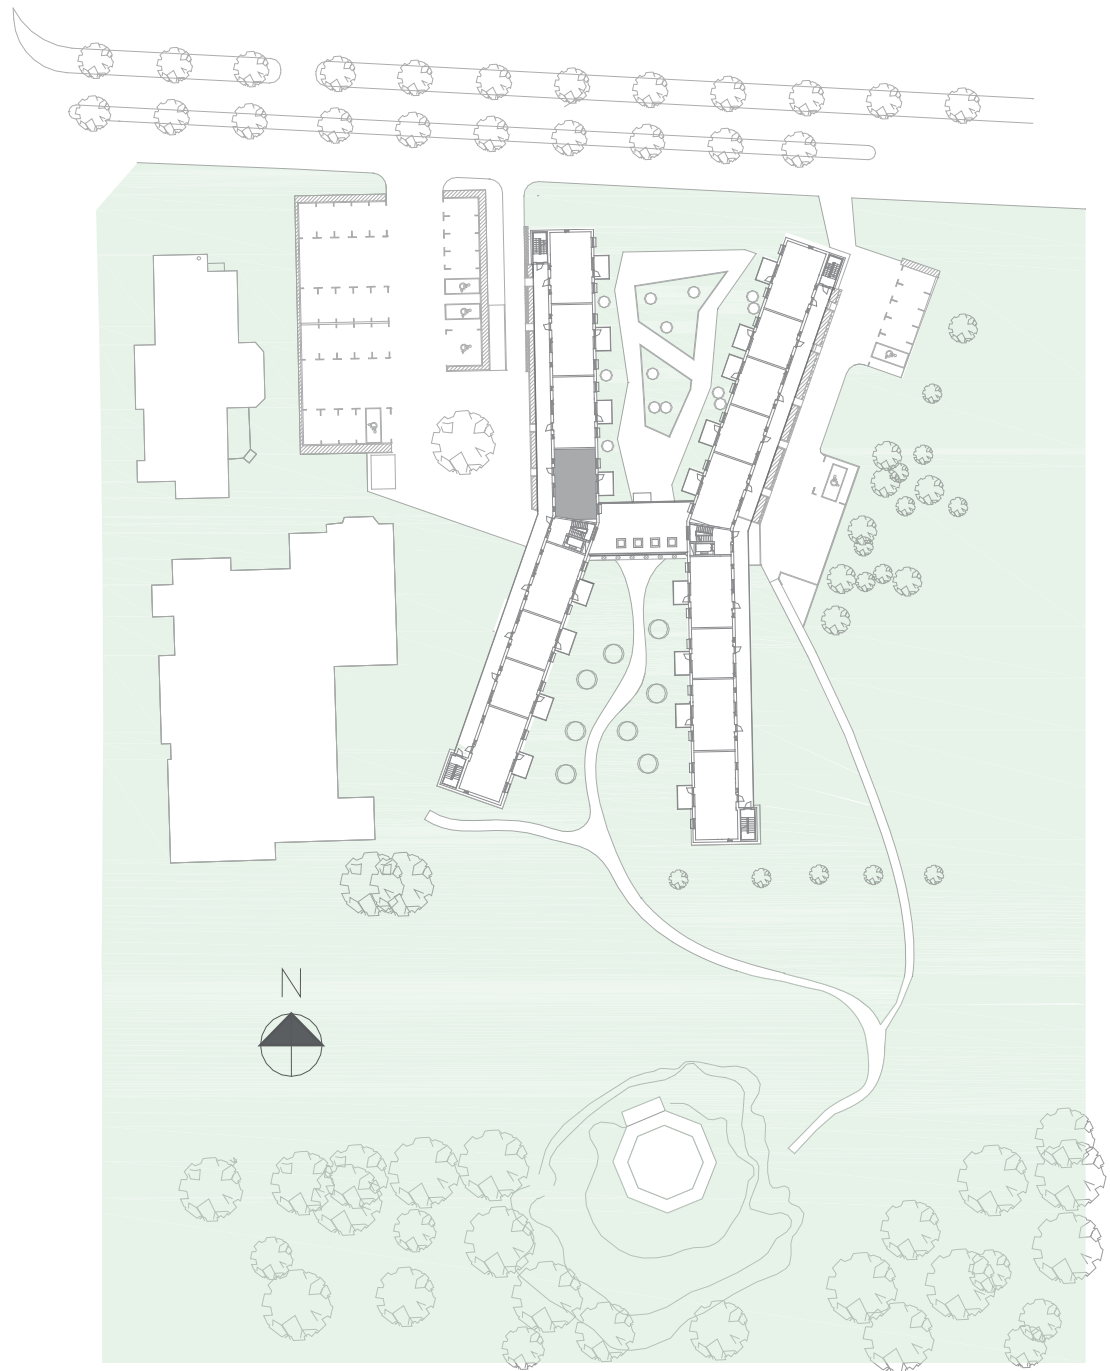

2,5 Rok 58,4 Kvm Plan 1 Lgh 4202 01107

TT: Tvättmaskin  
 TM: Torktumlare  
 G: Garderob  
 K: Kyl/Frys

2,5 Rok    56,9 Kvm    Plan 1    Lgh 4202 01108

TT: Tvättmaskin  
 TM: Torktumlare  
 G: Garderob  
 K: Kyl/Frys