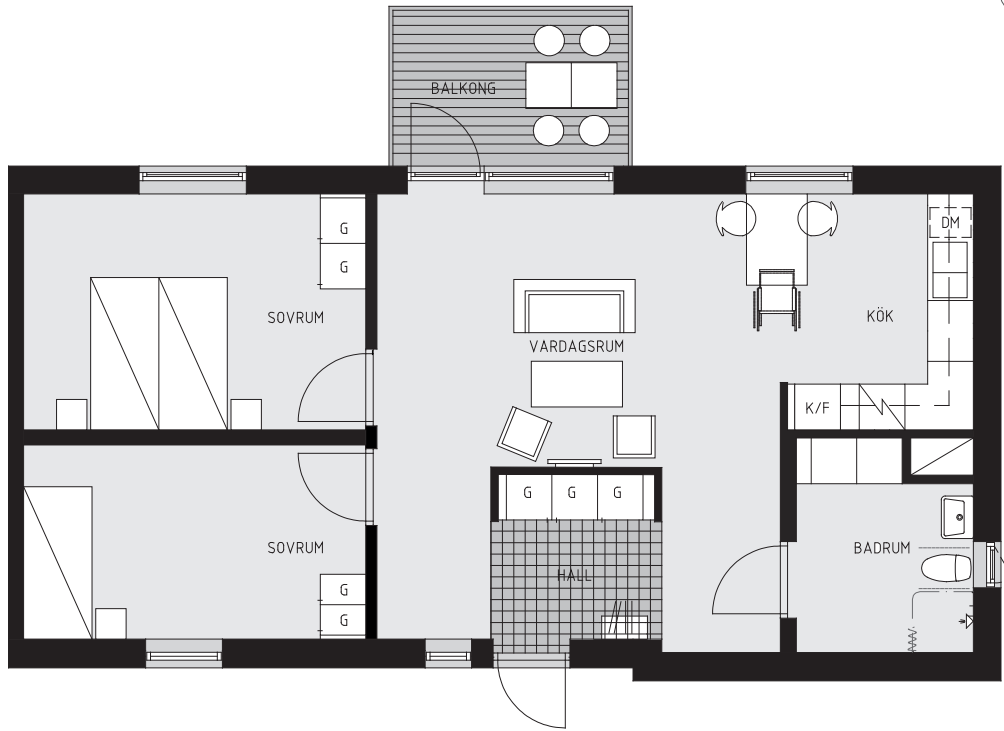

2,5 Rok 58,4 Kvm Plan 1 Lgh 4202 01107

TT: Tvättmaskin  
 TM: Torktumlare  
 G: Garderob  
 K: Kyl/Frys

2,5 Rok    56,9 Kvm    Plan 1    Lgh 4202 01108

TT: Tvättmaskin  
 TM: Torktumlare  
 G: Garderob  
 K: Kyl/Frys

2,5 Rok 58,4 Kvm Plan 1 Lgh 4202 01109

TT: Tvättmaskin  
 TM: Torktumlare  
 G: Garderob  
 K: Kyl/Frys

1,5 Rok 40,3 Kvm Plan 1 Lgh 4202 01110

TT: Tvättmaskin  
 TM: Torktumlare  
 G: Garderob  
 K: Kyl/Frys

1,5 Rok 40,3 Kvm Plan 1 Lgh 4202 01111

TT: Tvättmaskin  
 TM: Torktumlare  
 G: Garderob  
 K: Kyl/Frys

3 Rok 73,2Kvm Plan 1 Lgh 4202 01112

- TT: Tvättmaskin
- TM: Torktumlare
- G: Garderob
- K: Kyl/Frys
- DM: Diskmaskin

3 Rok 73,2Kvm Plan 1 Lgh 4202 02138

- TT: Tvättmaskin
- TM: Torktumlare
- G: Garderob
- K: Kyl/Frys
- DM: Diskmaskin

2,5 Rok 58,4 Kvm Plan 1 Lgh 4202 02137

TT: Tvättmaskin  
 TM: Torktumlare  
 G: Garderob  
 K: Kyl/Frys