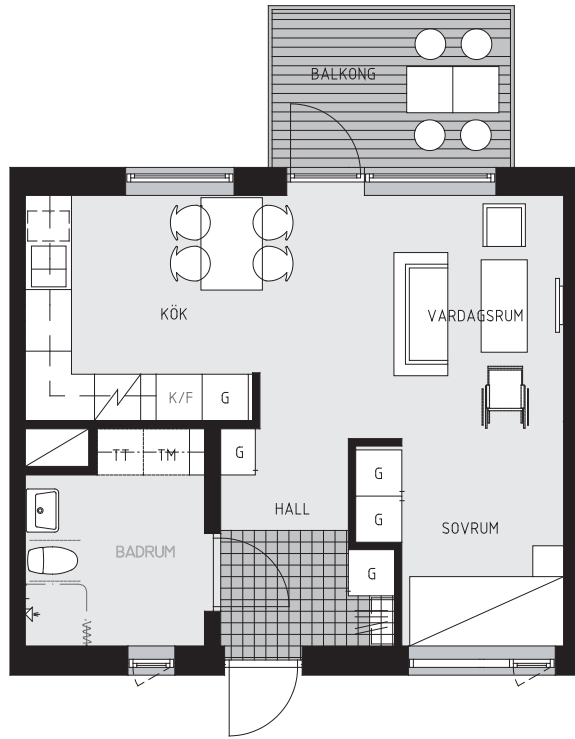

2,5 Rok 58,4 Kvm Plan 1 Lgh 4202 01107

TT: Tvättmaskin  
 TM: Torktumlare  
 G: Garderob  
 K: Kyl/Frys

2,5 Rok    56,9 Kvm    Plan 1    Lgh 4202 01108

TT: Tvättmaskin  
 TM: Torktumlare  
 G: Garderob  
 K: Kyl/Frys

2,5 Rok 58,4 Kvm Plan 1 Lgh 4202 01109

TT: Tvättmaskin  
 TM: Torktumlare  
 G: Garderob  
 K: Kyl/Frys

1,5 Rok 40,3 Kvm Plan 1 Lgh 4202 01110

TT: Tvättmaskin  
 TM: Torktumlare  
 G: Garderob  
 K: Kyl/Frys

1,5 Rok 40,3 Kvm Plan 1 Lgh 4202 01111

TT: Tvättmaskin  
 TM: Torktumlare  
 G: Garderob  
 K: Kyl/Frys

3 Rok 73,2Kvm Plan 1 Lgh 4202 01112

- TT: Tvättmaskin
- TM: Torktumlare
- G: Garderob
- K: Kyl/Frys
- DM: Diskmaskin

3 Rok 73,2Kvm Plan 1 Lgh 4202 02138

- TT: Tvättmaskin
- TM: Torktumlare
- G: Garderob
- K: Kyl/Frys
- DM: Diskmaskin

2,5 Rok 58,4 Kvm Plan 1 Lgh 4202 02137

TT: Tvättmaskin  
 TM: Torktumlare  
 G: Garderob  
 K: Kyl/Frys