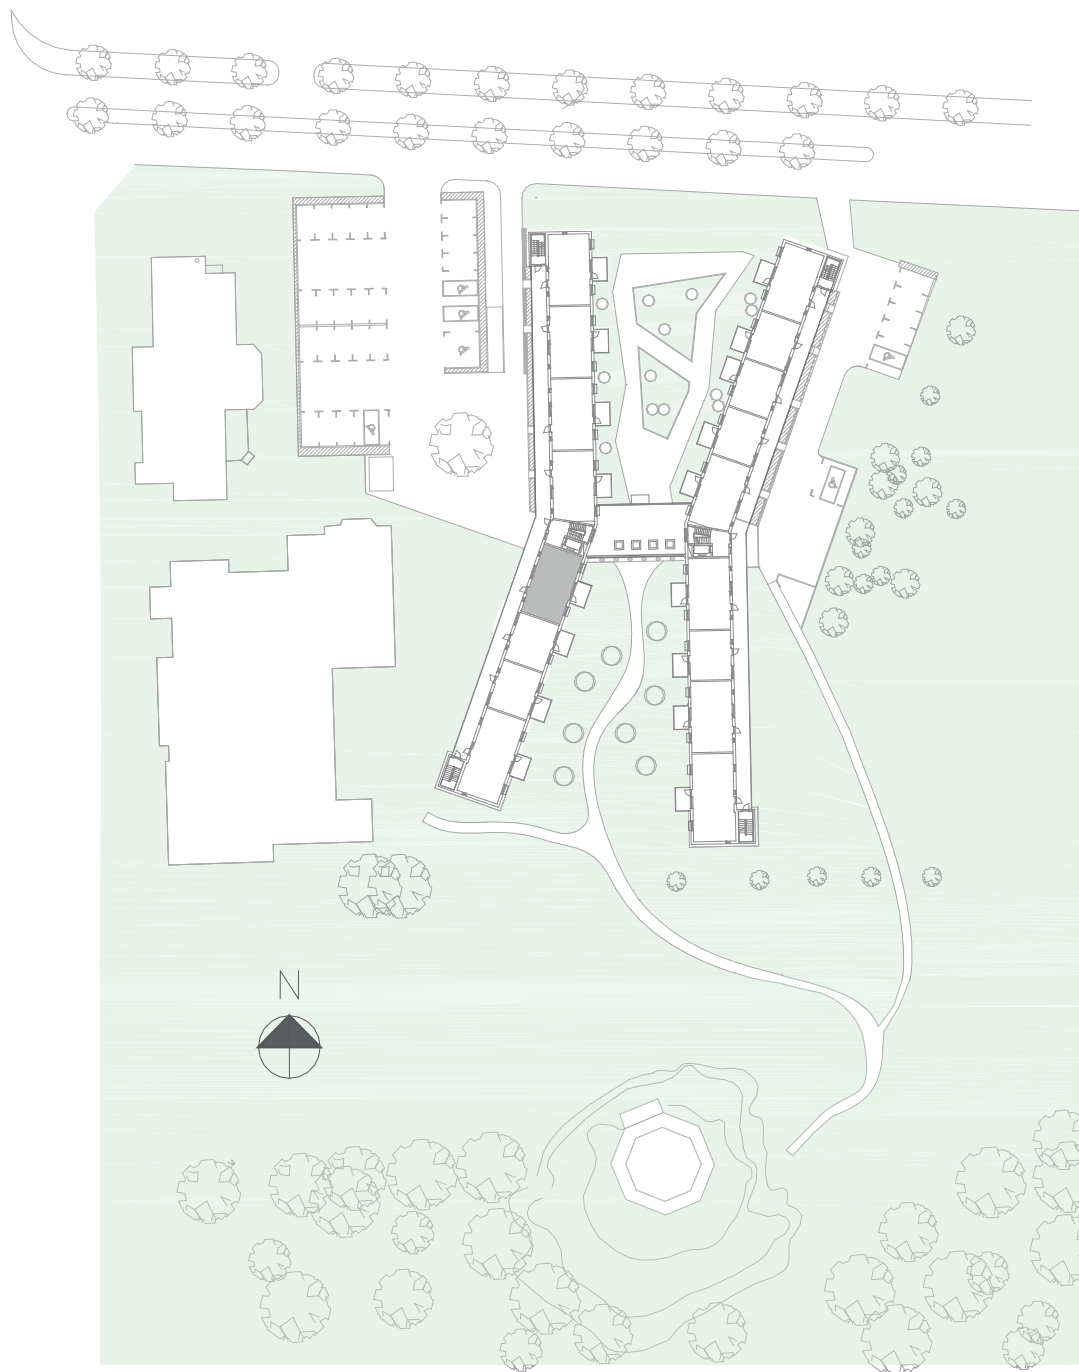

2,5 Rok 58,4 Kvm Plan 1 Lgh 4202 01109

TT: Tvättmaskin
TM: Torktumlare
G: Garderob
K: Kyl/Frys