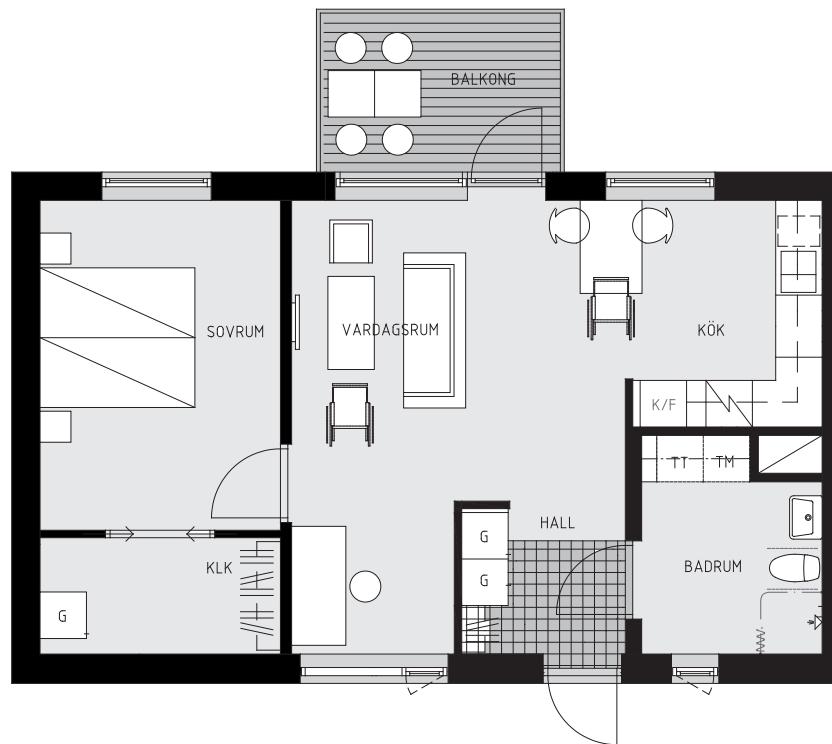

2,5 Rok    58,4 Kvm    Plan 1    Lgh 4202 01105

TT: Tvättmaskin  
 TM: Torktumlare  
 G: Garderob  
 K/F: Kyl/Frys

2,5 Rok 58,4 Kvm Plan 1 Lgh 4202 01106

TT: Tvättmaskin  
 TM: Torktumlare  
 G: Garderob  
 K/F: Kyl/Frys

2,5 Rok 58,4 Kvm Plan 1 Lgh 4202 01107

TT: Tvättmaskin  
 TM: Torktumlare  
 G: Garderob  
 K: Kyl/Frys

2,5 Rok    56,9 Kvm    Plan 1    Lgh 4202 01108

TT: Tvättmaskin  
 TM: Torktumlare  
 G: Garderob  
 K: Kyl/Frys

2,5 Rok 58,4 Kvm Plan 1 Lgh 4202 01109

TT: Tvättmaskin  
 TM: Torktumlare  
 G: Garderob  
 K: Kyl/Frys

1,5 Rok 40,3 Kvm Plan 1 Lgh 4202 01110

TT: Tvättmaskin  
 TM: Torktumlare  
 G: Garderob  
 K: Kyl/Frys

1,5 Rok 40,3 Kvm Plan 1 Lgh 4202 01111

TT: Tvättmaskin  
 TM: Torktumlare  
 G: Garderob  
 K: Kyl/Frys

3 Rok 73,2Kvm Plan 1 Lgh 4202 01112

- TT: Tvättmaskin
- TM: Torktumlare
- G: Garderob
- K: Kyl/Frys
- DM: Diskmaskin