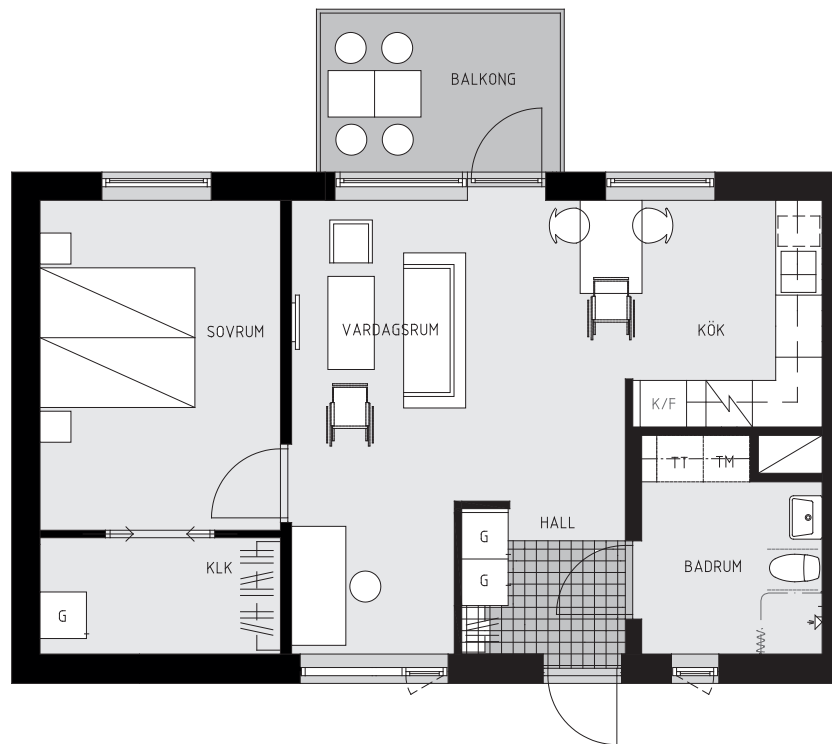

2,5 Rok    58,4 Kvm    Plan 1    Lgh 4202 01105

TT: Tvättmaskin  
 TM: Torktumlare  
 G: Garderob  
 K/F: Kyl/Frys

2,5 Rok 58,4 Kvm Plan 1 Lgh 4202 01106

TT: Tvättmaskin  
 TM: Torktumlare  
 G: Garderob  
 K/F: Kyl/Frys

2,5 Rok 58,4 Kvm Plan 1 Lgh 4202 01107

TT: Tvättmaskin  
 TM: Torktumlare  
 G: Garderob  
 K: Kyl/Frys

2,5 Rok    56,9 Kvm    Plan 1    Lgh 4202 01108

TT: Tvättmaskin  
 TM: Torktumlare  
 G: Garderob  
 K: Kyl/Frys

2,5 Rok 58,4 Kvm Plan 1 Lgh 4202 01109

TT: Tvättmaskin  
 TM: Torktumlare  
 G: Garderob  
 K: Kyl/Frys

1,5 Rok 40,3 Kvm Plan 1 Lgh 4202 01110

TT: Tvättmaskin  
 TM: Torktumlare  
 G: Garderob  
 K: Kyl/Frys

1,5 Rok 40,3 Kvm Plan 1 Lgh 4202 01111

TT: Tvättmaskin  
 TM: Torktumlare  
 G: Garderob  
 K: Kyl/Frys

3 Rok 73,2Kvm Plan 1 Lgh 4202 01112

- TT: Tvättmaskin
- TM: Torktumlare
- G: Garderob
- K: Kyl/Frys
- DM: Diskmaskin