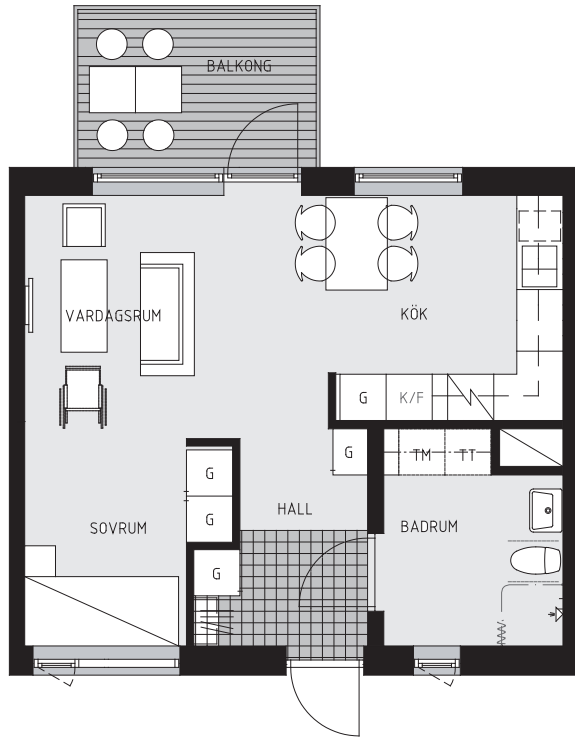

2,5 Rok    58,4 Kvm    Plan 1    Lgh 4202 01105

TT: Tvättmaskin  
 TM: Torktumlare  
 G: Garderob  
 K/F: Kyl/Frys

2,5 Rok 58,4 Kvm Plan 1 Lgh 4202 01106

TT: Tvättmaskin  
 TM: Torktumlare  
 G: Garderob  
 K/F: Kyl/Frys

2,5 Rok 58,4 Kvm Plan 1 Lgh 4202 01107

TT: Tvättmaskin  
 TM: Torktumlare  
 G: Garderob  
 K: Kyl/Frys

2,5 Rok    56,9 Kvm    Plan 1    Lgh 4202 01108

TT: Tvättmaskin  
 TM: Torktumlare  
 G: Garderob  
 K: Kyl/Frys

2,5 Rok 58,4 Kvm Plan 1 Lgh 4202 01109

TT: Tvättmaskin  
 TM: Torktumlare  
 G: Garderob  
 K: Kyl/Frys

1,5 Rok 40,3 Kvm Plan 1 Lgh 4202 01110

TT: Tvättmaskin  
 TM: Torktumlare  
 G: Garderob  
 K: Kyl/Frys

1,5 Rok 40,3 Kvm Plan 1 Lgh 4202 01111

TT: Tvättmaskin  
 TM: Torktumlare  
 G: Garderob  
 K: Kyl/Frys

3 Rok 73,2Kvm Plan 1 Lgh 4202 01112

- TT: Tvättmaskin
- TM: Torktumlare
- G: Garderob
- K: Kyl/Frys
- DM: Diskmaskin