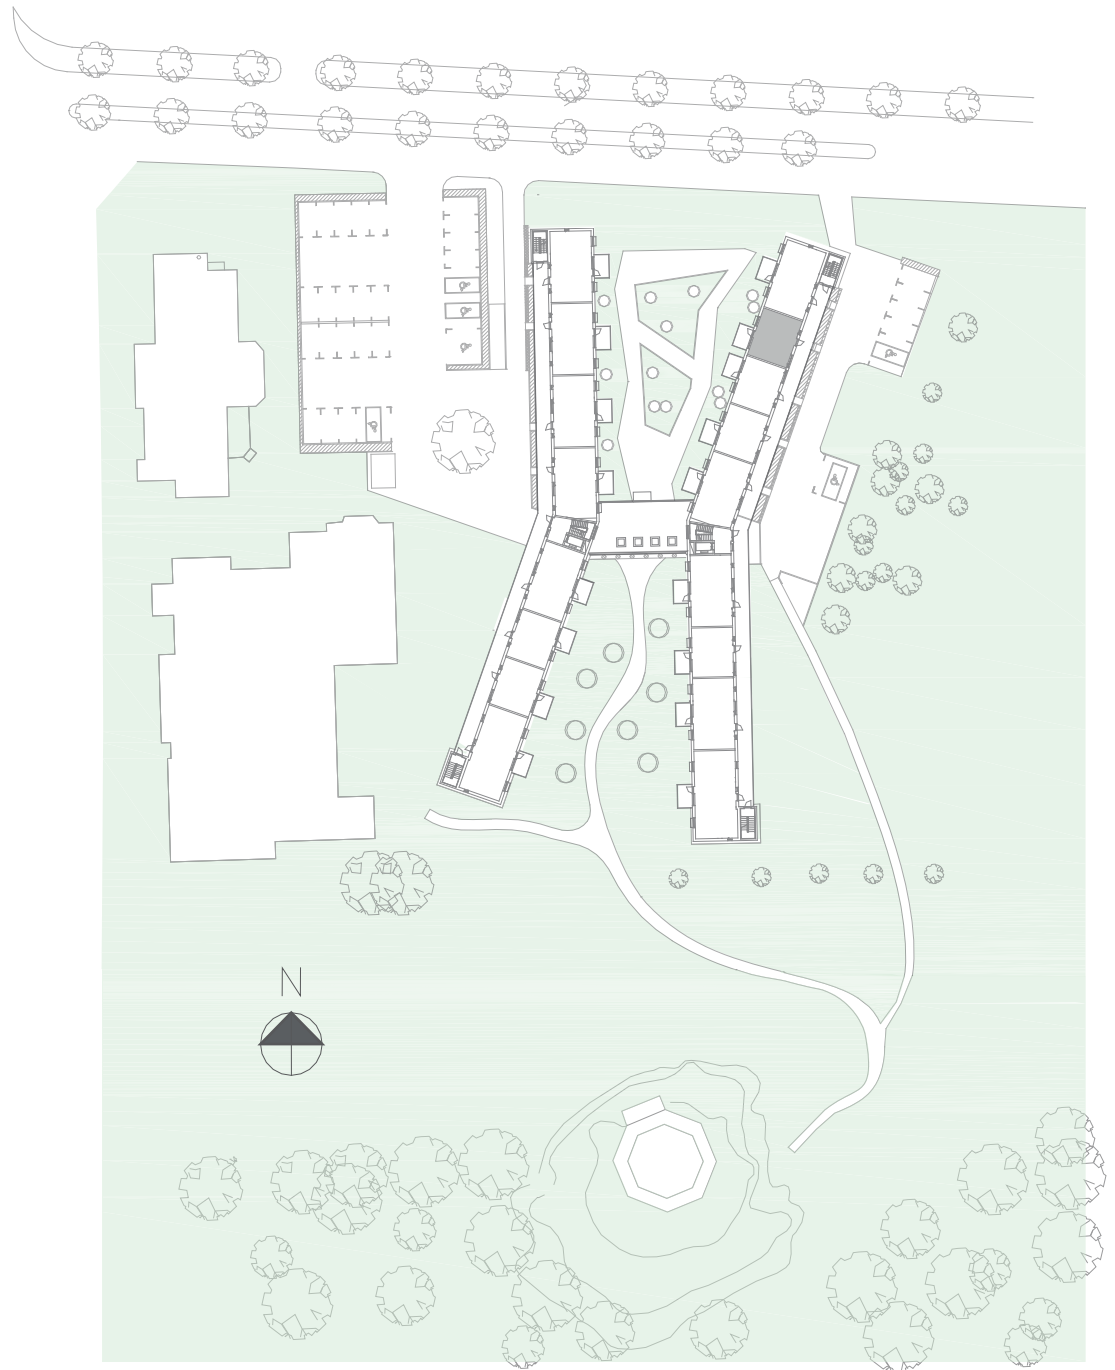

1,5 Rok 40,3 Kvm Plan 1 Lgh 4202 02132

TT: Tvättmaskin  
 TM: Torktumlare  
 G: Garderob  
 K: Kyl/Frys

1,5 Rok 40,3 Kvm Plan 1 Lgh 4202 02131

TT: Tvättmaskin  
 TM: Torktumlare  
 G: Garderob  
 K: Kyl/Frys