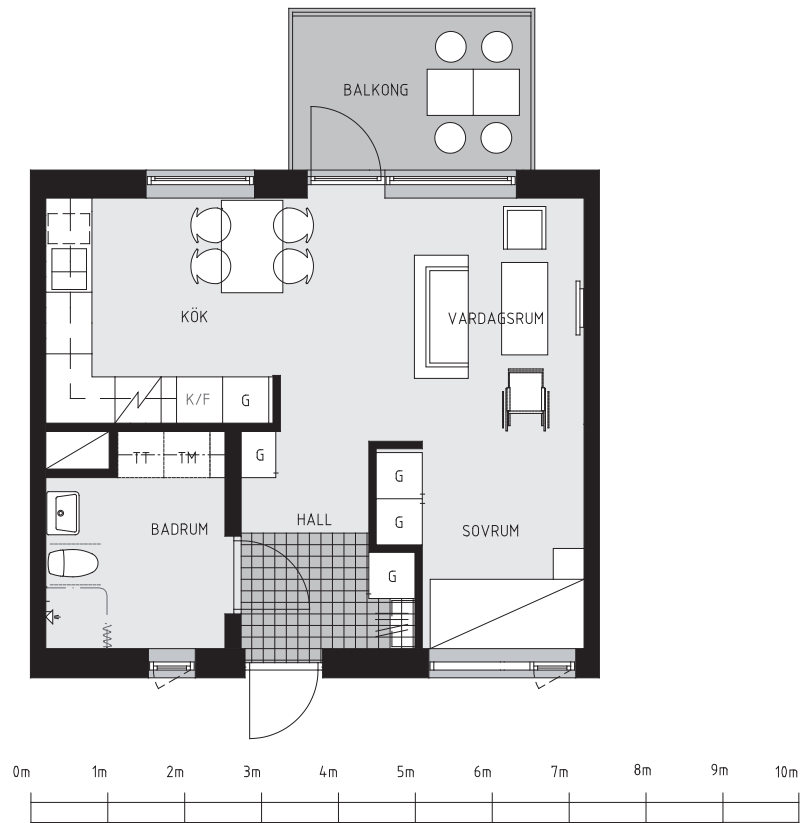

2,5 Rok 56,9 Kvm Plan 1 Lgh 4202 02134

TT: Tvättmaskin  
 TM: Torktumlare  
 G: Garderob  
 K: Kyl/Frys

1,5 Rok 40,3 Kvm Plan 1 Lgh 4202 02133

TT: Tvättmaskin  
 TM: Torktumlare  
 G: Garderob  
 K/F: Kyl/Frys

1,5 Rok 40,3 Kvm Plan 1 Lgh 4202 02132

TT: Tvättmaskin  
 TM: Torktumlare  
 G: Garderob  
 K: Kyl/Frys

1,5 Rok 40,3 Kvm Plan 1 Lgh 4202 02131

TT: Tvättmaskin  
 TM: Torktumlare  
 G: Garderob  
 K: Kyl/Frys