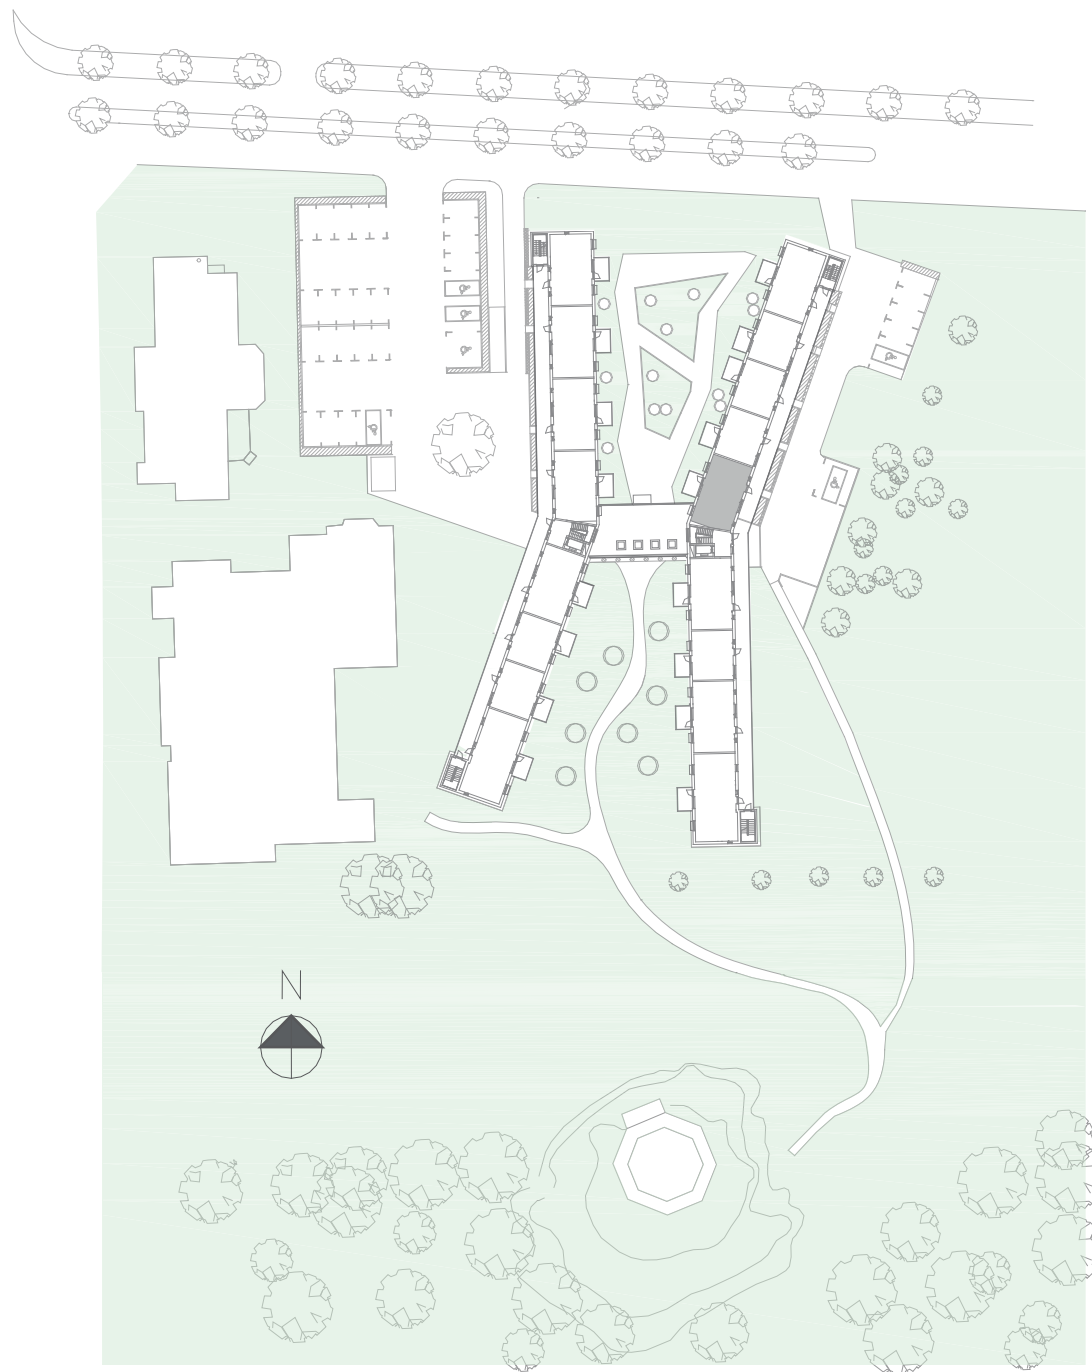

2,5 Rok 56,9 Kvm Plan 1 Lgh 4202 02134

TT: Tvättmaskin
TM: Torktumlare
G: Garderob
K: Kyl/Frys