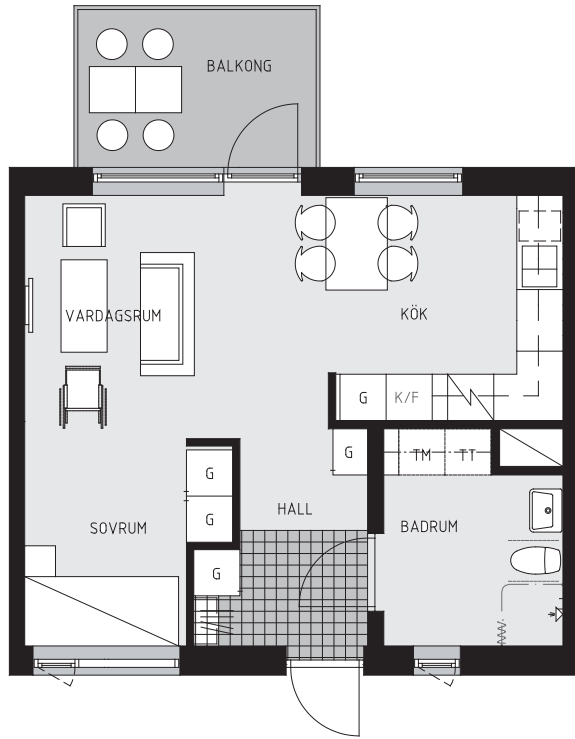

1,5 Rok 40,3 Kvm Plan 1 Lgh 4202 02136

TT: Tvättmaskin  
 TM: Torktumlare  
 G: Garderob  
 K: Kyl/Frys

2,5 Rok    58,4 Kvm    Plan 1    Lgh 4202 02135

TT: Tvättmaskin  
 TM: Torktumlare  
 G: Garderob  
 K: Kyl/Frys

2,5 Rok 56,9 Kvm Plan 1 Lgh 4202 02134

TT: Tvättmaskin  
 TM: Torktumlare  
 G: Garderob  
 K: Kyl/Frys

1,5 Rok 40,3 Kvm Plan 1 Lgh 4202 02133

TT: Tvättmaskin  
 TM: Torktumlare  
 G: Garderob  
 K/F: Kyl/Frys

1,5 Rok 40,3 Kvm Plan 1 Lgh 4202 02132

TT: Tvättmaskin  
 TM: Torktumlare  
 G: Garderob  
 K: Kyl/Frys

1,5 Rok 40,3 Kvm Plan 1 Lgh 4202 02131

TT: Tvättmaskin  
 TM: Torktumlare  
 G: Garderob  
 K: Kyl/Frys

2,5 Rok    58,4 Kvm    Plan 1    Lgh 4202 02130

TT: Tvättmaskin  
 TM: Torktumlare  
 G: Garderob  
 K: Kyl/Frys