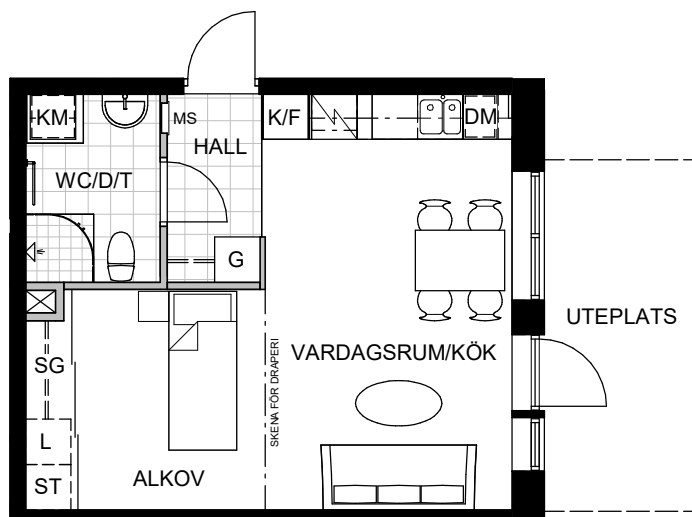

## 1 rum och kök 35 kvm

Förbonummer: 101

Lantmäterinummer: 1001

Adress: Brattåsvägen 1

Skala 1:100