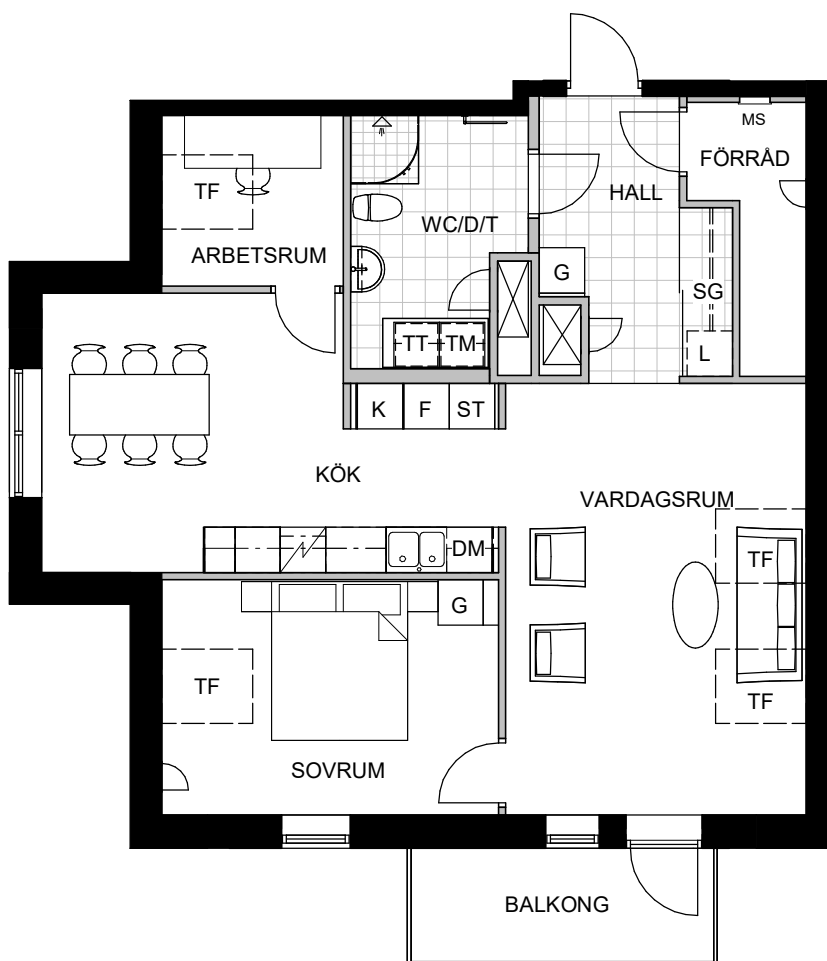

2,5 rum och kök 83 kvm

Förbonummer: 169

Lantmäterinumner: 1401

Adress: Brattåsvägen 4

Skala 1:100

Teckenförklaring

D	Dusch	TM	Tvättmaskin
DM	Diskmaskin	TT	Torktumlare
MS	El-central/Mediaskåp	TF	Takfönster
F	Frys	- - -	Väggskap
G	Garderob	===	Klädstång
K	Kyl		
K/F	Kyl/frys		
KM	Kombimaskin		
L	Linneskåp		
SG	Skjutdörrsgarderob		
ST	Städskap/Städ i SG		