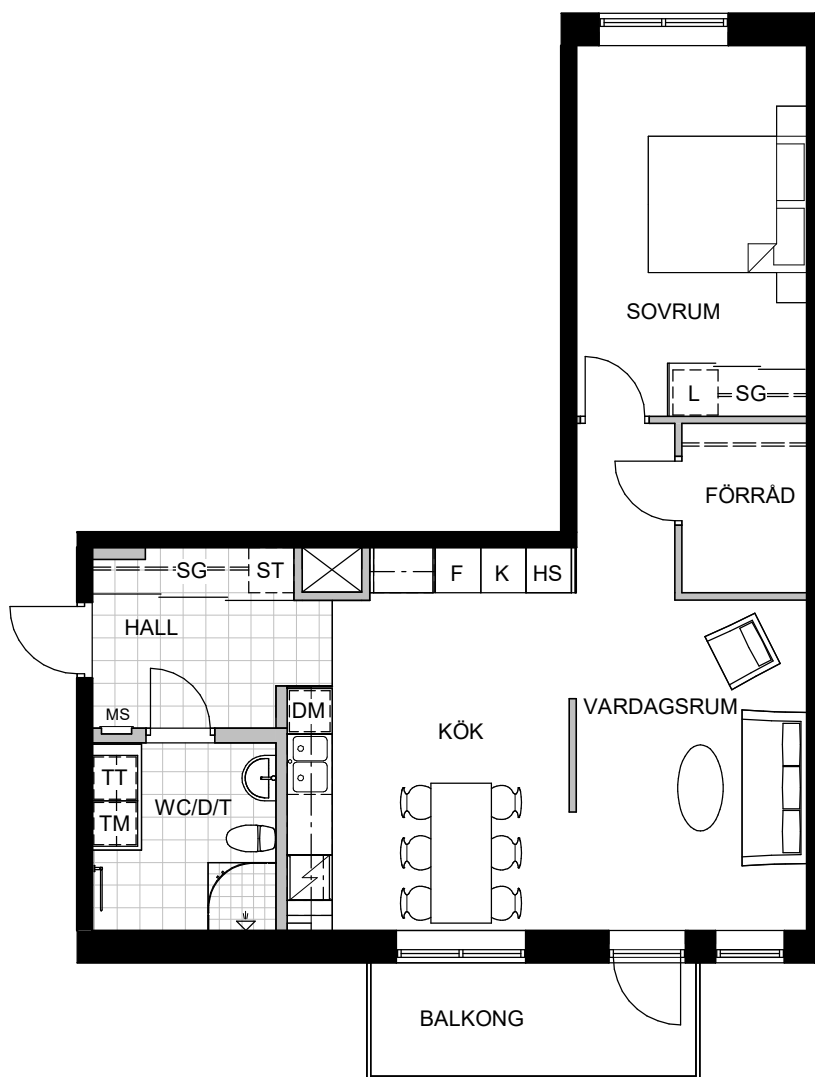

2 rum och kök 67 kvm

Förbonummer: 130

Lantmäterinummer: 1204

Adress: Brattåsvägen 2

Skala 1:100

Teckenförklaring

| | | | |
|-----|----------------------|-------|-------------|
| D | Dusch | TM | Tvättmaskin |
| DM | Diskmaskin | TT | Torktumlare |
| MS | El-central/Mediaskåp | TF | Takfönster |
| F | Frys | - - - | Väggskap |
| G | Garderob | === | Klädstång |
| K | Kyl | | |
| K/F | Kyl/frys | | |
| KM | Kombimaskin | | |
| L | Linneskåp | | |
| SG | Skjuddörrsgarderob | | |
| ST | Städskap/Städ i SG | | |