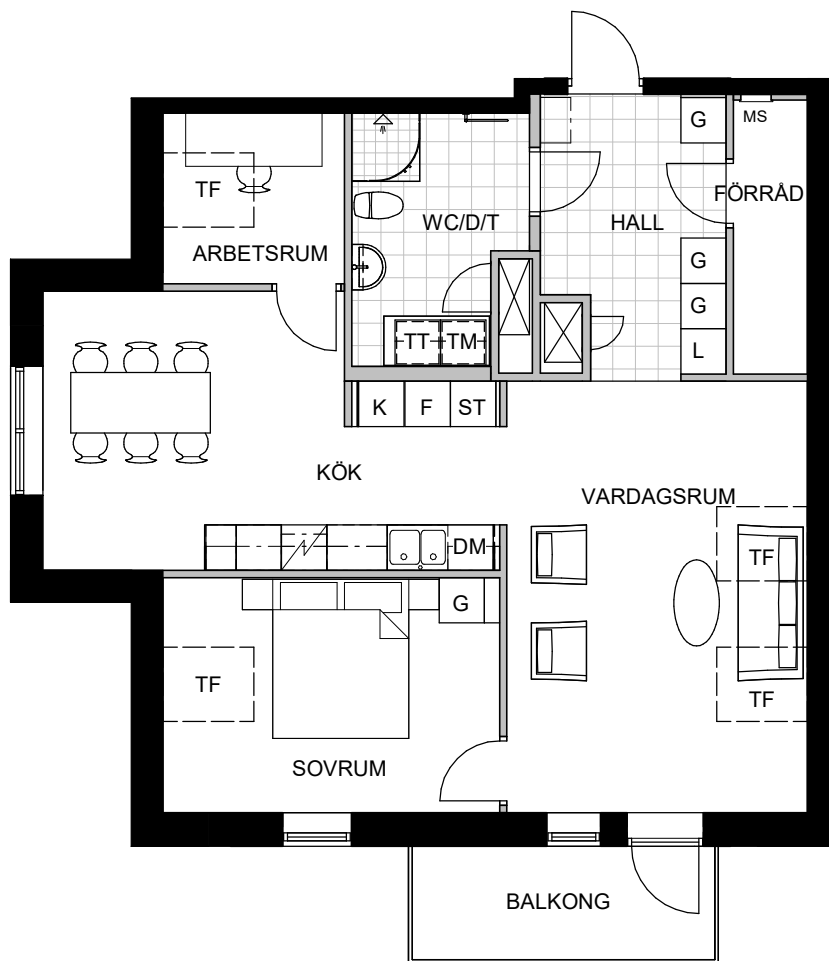

3 rum och kök 83 kvm

Förbonummer: 169

Lantmäterinummer: 1401

Adress: Brattåsvägen 4

Skala 1:100

Teckenförklaring

D	Dusch	TM	Tvättmaskin
DM	Diskmaskin	TT	Torktumlare
MS	El-central/Mediaskåp	TF	Takfönster
F	Frys	- - -	Väggskåp
G	Garderob	===	Klädstång
K	Kyl		
K/F	Kyl/frys		
KM	Kombimaskin		
L	Linneskåp		
SG	Skjuddörrsgarderob		
ST	Städskåp/Städ i SG		